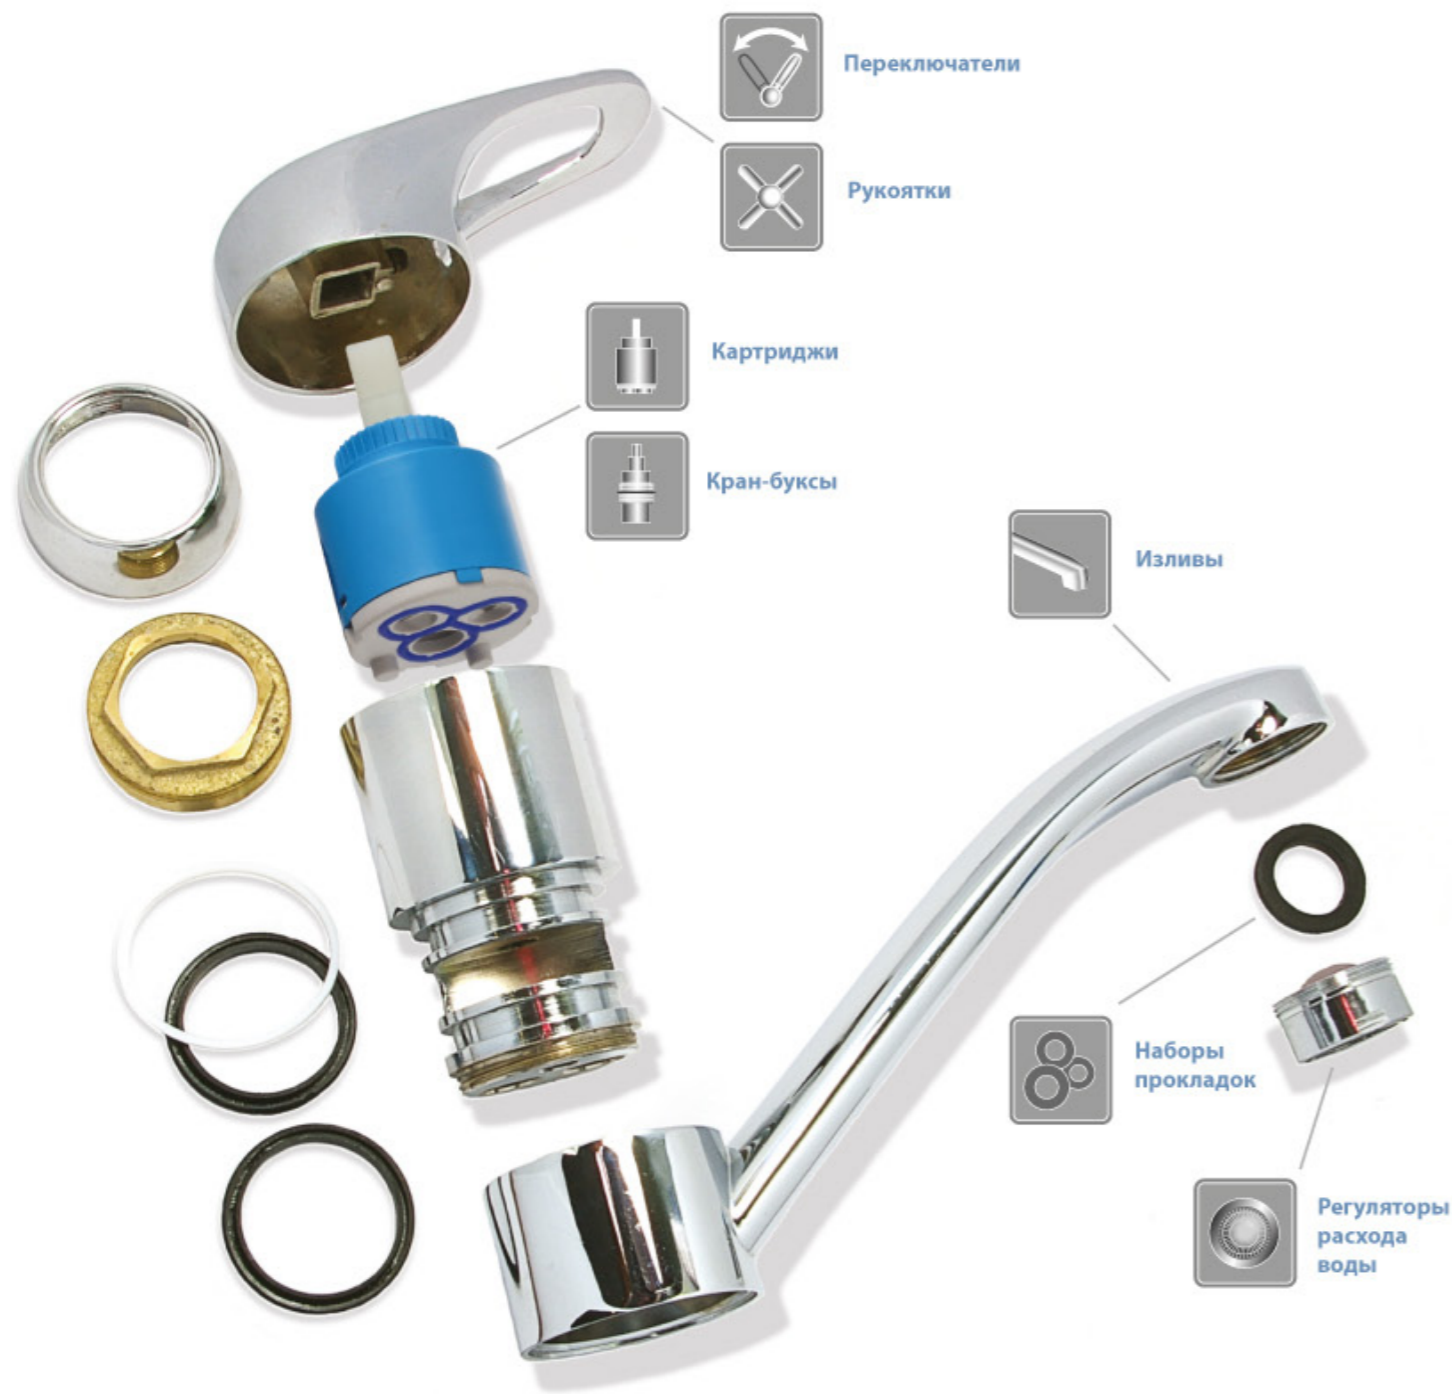

КОМПЛЕКТУЮЩИЕ

Внимание к деталям!

КОМПЛЕКТУЮЩИЕ

Картриджи

Картридж Sedal® 35 мм. с керамическими пластинами

• Укороченный

LM8503P

Картридж Sedal® 35 мм. с керамическими пластинами

• Удлиненный

LM8504P

Картридж Sedal® 40 мм. с керамическими пластинами

• Укороченный

LM8505P

Картридж Sedal® 40 мм. с керамическими пластинами

• Удлиненный

LM8506P

Термоэлемент для смесителей серии THERMO

LM8512P

Картридж Sedal® 40 мм. с керамическими пластинами

• Для STATUS LM4402C, LM4403C, LM4405C, LM4406C, LM4408C
• Удлиненный

LM8546P

Картридж 25 мм. с керамическими пластинами

• Для BASIS LM3605C, LM3606C, LM3608C, MAGIC LM3405C, LM3406C, LM3408C
• Укороченный

LM8592P

Эко-картридж Sedal® 40 мм. с керамическими пластинами

• С функцией экономии расхода воды (Click)
• Укороченный

LM8597P

Эко-картридж Sedal® 40 мм. с керамическими пластинами

• С функцией экономии расхода воды (Click)
• Удлиненный

LM8598P

Эко-картридж Sedal® 35 мм. с керамическими пластинами

• С функцией экономии расхода воды (Click)
• Укороченный

LM8599P

Эко-картридж Sedal® 35 мм. с керамическими пластинами

• С функцией экономии расхода воды (Click)
• Удлиненный

LM8600P

Кран-буксы

Кран-букса с керамическими прокладками

• Поворот – 180 градусов
• 20 шлицов
• Для холодной воды

LM8501B

Кран-букса с керамическими прокладками

• Поворот – 180 градусов
• 20 шлицов
• Для горячей воды

LM8501R

Кран-букса с керамическими прокладками

• Для NEO LM2204C, LM2207C
• Поворот – 180 градусов
• 20 шлицов
• Для холодной воды

LM8502B

Кран-букса с керамическими прокладками

• Для NEO LM2204C, LM2207C
• Поворот – 180 градусов
• 20 шлицов
• Для горячей воды

LM8502R

Кран-букса с керамическими прокладками

• Для смесителей LOTUS и PALLADA
• Поворот – 180 градусов
• 20 шлицов
• Для холодной воды

LM8617B

Кран-букса с керамическими прокладками

• Для смесителей LOTUS и PALLADA
• Поворот – 180 градусов
• 20 шлицов
• Для горячей воды

LM8617R

Кран-букса с резиновой прокладкой

• Универсальная
• 20 шлицов

LM8545BR

Подсоединительные группы

Переходники

Гибкая подводка