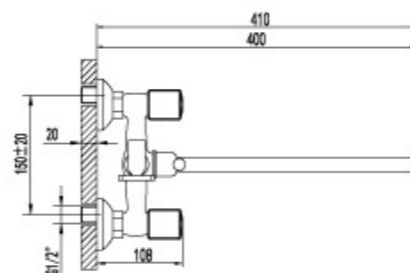

Привычные формы и уверенная практичность.

Смеситель универсальный
с плоским изливом 350 мм.

- Аэратор Cascade®
- Кран-буксы с керамическими пластинами (угол поворота – 180 градусов)
- Нажимной переключатель
- Поворотный уголок
- Аксессуары в комплекте (шланг 1,5 м., настенное поворотное крепление, лейка)
- Металлические рукоятки

Смеситель универсальный
с плоским изливом 350 мм.

- Аэратор Cascade®
- Кран-буксы с керамическими пластинами (угол поворота – 180 градусов)
- Переключатель с керамическими пластинами
- Поворотный уголок
- Аксессуары в комплекте (шланг 1,5 м., настенное поворотное крепление, лейка)
- Металлические рукоятки

Смеситель для ванны
с коротким изливом

- Аэратор Cascade®
- Кран-буксы с керамическими пластинами (угол поворота – 180 градусов)
- Флажковый переключатель
- Аксессуары в комплекте (шланг 1,5 м., настенное поворотное крепление, лейка)
- Металлические рукоятки

Смеситель универсальный
с круглым изливом 350 мм.

- Аэратор Cascade®
- Кран-буксы с керамическими пластинами (угол поворота – 180 градусов)
- Флажковый переключатель
- Аксессуары в комплекте (шланг 1,5 м., настенное поворотное крепление, лейка)
- Металлические рукоятки