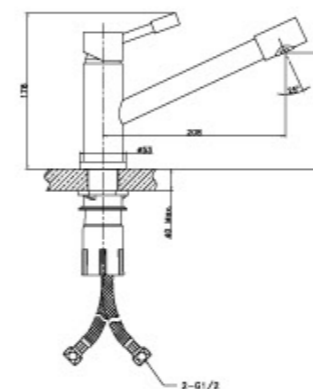

Серия смесителей из нержавеющей стали.

NEW
НОВИНКА

Смеситель для кухни
с поворотным изливом

- Матовая сталь SUS 304
- Аэратор Perlator®
- Ceramicкий картридж 40 мм.
- Гибкая подводка 1/2" 50 см.

LM5071S

Смеситель для кухни
с поворотным изливом

- Матовая сталь SUS 304
- Аэратор Perlator®
- Ceramicкий картридж 35 мм.
- Гибкая подводка 1/2" 50 см.

LM5072S

Смеситель для кухни
с высоким поворотным изливом

- Матовая сталь SUS 304
- Аэратор Perlator®
- Ceramicкий картридж 40 мм.
- Гибкая подводка 1/2" 50 см.

LM5073S

Смеситель для кухни
с высоким поворотным изливом

- Матовая сталь SUS 304
- Аэратор Perlator®
- Ceramicкий картридж 35 мм.
- Гибкая подводка 1/2" 50 см.

LM5074S