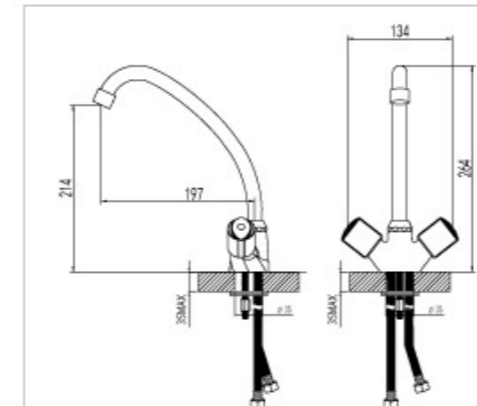

Смеситель для кухни
с поворотным изливом 250 мм.

- Аэратор Cascade®
- Кран-буксы с керамическими пластинами (угол поворота – 180 градусов)
- Гибкая подводка 1/2"
- Металлические рукоятки