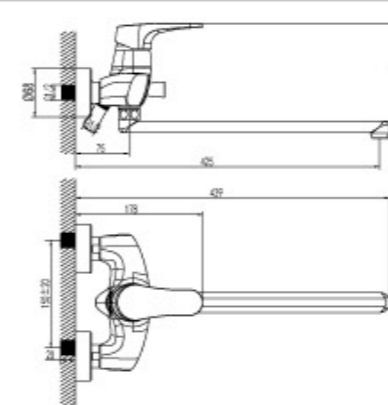

LM4206C

Смеситель для биде

- Поворотный аэратор Cascade®
- Эко-картридж 40 мм.
- Гибкая подводка 1/2"
- Металлическая рукоятка

LM4208C

Новое решение в дизайне смесителей – для сторонников нестандартных форм.