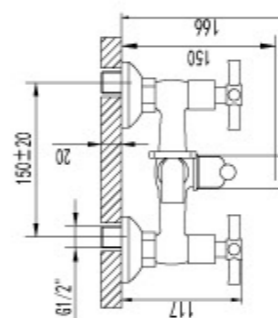

Элегантная коллекция для поклонников классических форм в современной трактовке.

Смеситель универсальный
с плоским изливом 350 мм.

- Аэратор Cascade®
- Кран-буксы с керамическими пластинами (угол поворота – 180 градусов)
- Нажимной переключатель
- Поворотный уголок
- Аксессуары в комплекте (шланг 1,5 м., настенное поворотное крепление, лейка)
- Металлические рукоятки

Смеситель универсальный
с плоским изливом 350 мм.

- Аэратор Cascade®
- Кран-буксы с керамическими пластинами (угол поворота – 180 градусов)
- Переключатель с керамическими пластинами
- Поворотный уголок
- Аксессуары в комплекте (шланг 1,5 м., настенное поворотное крепление, лейка)
- Металлические рукоятки

Смеситель для ванны
с коротким изливом

- Аэратор Cascade®
- Кран-буксы с керамическими пластинами (угол поворота – 180 градусов)
- Флажковый переключатель
- Аксессуары в комплекте (шланг 1,5 м., настенное поворотное крепление, лейка)
- Металлические рукоятки

Смеситель для кухни
с поворотным изливом

- Аэратор Cascade®
- Кран-буксы с керамическими пластинами (угол поворота – 180 градусов)
- Гибкая подводка 1/2"
- Металлические рукоятки