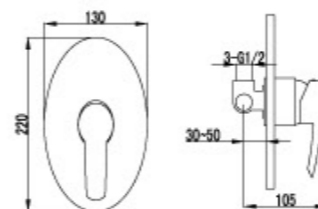

Смеситель для душа встраиваемый

- Эко-картридж 35 мм.
- 1-функциональный встраиваемый душ
- Металлическая рукоятка

LM3220C