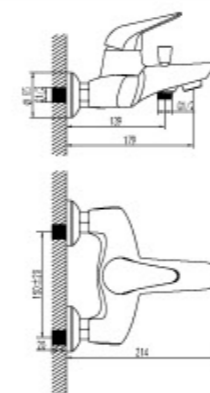

POSEIDON

Мощь и сила водной стихии дали жизнь стремительным линиям этой серии.

Внимание к деталям!

POSEIDON

Смеситель универсальный
с плоским изливом 350 мм.

- Аэратор Cascade®
- Эко-картридж 40 мм.
- Кнопочный переключатель
- Металлическая рукоятка
- Аксессуары в комплект не входят

LM4231C

Смеситель для ванны
с коротким изливом

- Аэратор Cascade®
- Эко-картридж 40 мм.
- Кнопочный переключатель
- Металлическая рукоятка
- Аксессуары в комплект не входят

LM4232C

Смеситель для душа

- Эко-картридж 40 мм.
- Металлическая рукоятка
- Аксессуары в комплект не входят

LM4233C

Смеситель для кухни
с поворотным изливом

- Аэратор Cascade®
- Эко-картридж 40 мм.
- Гибкая подводка 1/2"
- Металлическая рукоятка

LM4204C