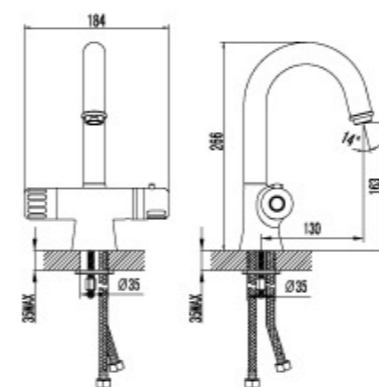

Смеситель для умывальника
термостатический с поворотным
изливом

- Аэратор Cascade®
- Ceramicкий запорный элемент
- Термоэлемент с фиксатором
- Гибкая подводка 1/2"