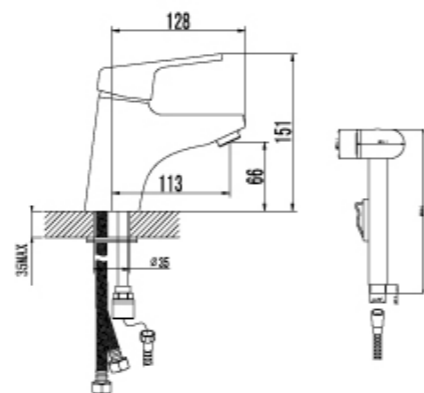

LM4106C

Смеситель для биде

- Поворотный аэратор Cascade®
- Эко-картридж 40 мм.
- Гибкая подводка 1/2"
- Металлическая рукоятка

LM4108C

NEW
НОВИНКА

Смеситель для умывальника и биде монолитный

- Аэратор Cascade®
- Эко-картридж 40 мм.
- Аксессуары в комплекте (лейка для биде с кнопочным приводом, шланг 1,5 м., настенное крепление для лейки)
- Гибкая подводка 1/2"
- Металлическая рукоятка