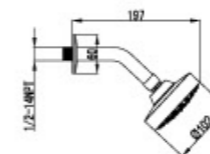

LM3241C

Смеситель для душа встраиваемый

- Эко-картридж 35 мм.
- 1-функциональный встраиваемый душ
- Металлическая рукоятка

LM3220C

Смеситель для ванны и душа встраиваемый с 5-функциональной лейкой

- Эко-картридж 35 мм.
- Кнопочный переключатель
- 5-функциональный встраиваемый душ
- Наполнитель для ванны встраиваемый
- Металлическая рукоятка