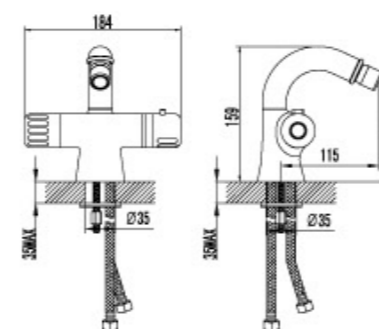

Смеситель для биде
термостатический

- Поворотный аэратор Cascade®
- Ceramicкий запорный элемент
- Термоэлемент с фиксатором
- Гибкая подводка 1/2"

LM7738C