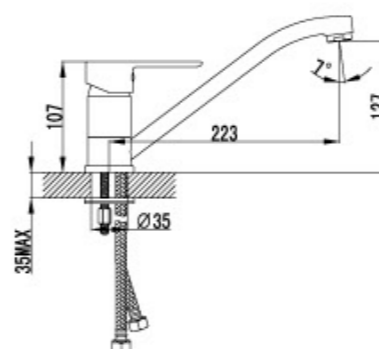

LM3401C

Смеситель для ванны
с коротким изливом

- Hidden aerator Slim SSR
- Ceramic cartridge 35 mm.
- Push-button selector
- Accessories in the kit (1.5 m hose, wall-mounted swivel bracket, shower head)
- Metal handle

LM3402C

Смеситель для душа

- Ceramic cartridge 35 mm.
- Accessories in the kit (1.5 m hose, wall-mounted swivel bracket, shower head)
- Metal handle

LM3403C

Смеситель для кухни
с поворотным изливом

- Hidden aerator Slim SSR
- Ceramic cartridge 35 mm.
- Flexible supply 1/2"
- Metal handle