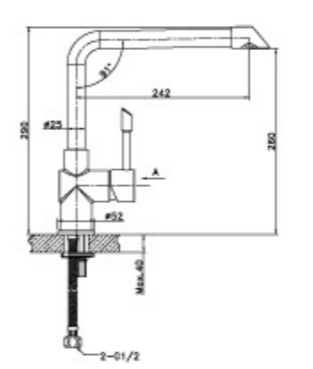

Серия смесителей из нержавеющей стали.

NEW
НОВИНКА

Смеситель для кухни
с поворотным изливом

- Матовая сталь SUS 304
- Аэратор Perlator®
- Ceramicкий картридж 40 мм.
- Гибкая подводка 1/2" 50 см.

LM5071S

Смеситель для кухни
с поворотным изливом

- Матовая сталь SUS 304
- Аэратор Perlator®
- Ceramicкий картридж 35 мм.
- Гибкая подводка 1/2" 50 см.

LM5072S

Смеситель для кухни
с высоким поворотным изливом

- Матовая сталь SUS 304
- Аэратор Perlator®
- Ceramicкий картридж 40 мм.
- Гибкая подводка 1/2" 50 см.

LM5073S

Смеситель для кухни
с высоким поворотным изливом

- Матовая сталь SUS 304
- Аэратор Perlator®
- Ceramicкий картридж 35 мм.
- Гибкая подводка 1/2" 50 см.

LM5074S