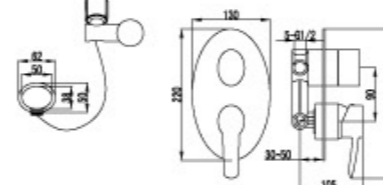

Смеситель для ванны и душа встраиваемый с дополнительной 5-функциональной лейкой

- Эко-картридж 35 мм.
- Трехпозиционный картриджный переключатель
- 1-функциональный овальный встраиваемый душ
- Наполнитель для ванны встраиваемый
- Подключение для душевого шланга
- 5-функциональная дополнительная душевая лейка
- Стальной душевой шланг 2 м.
- Настенное поворотное крепление
- Металлическая рукоятка