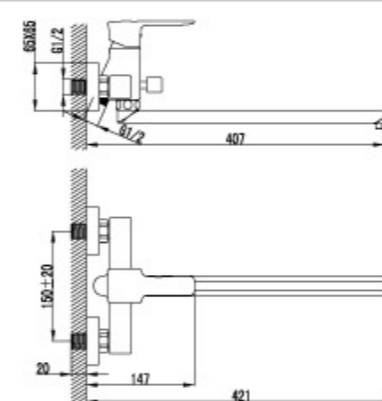

В основе дизайна любой современной ванной комнаты и стильной кухни.