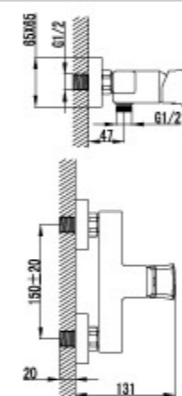

В основе дизайна любой современной ванной комнаты и стильной кухни.

Смеситель универсальный
с плоским изливом 350 мм.

- Аэратор Cascade®
- Керамический картридж 35 мм.
- Кнопочный переключатель
- Аксессуары в комплекте (шланг 1,5 м., настенное поворотное крепление, лейка)
- Металлическая рукоятка

Смеситель для ванны
с коротким изливом

- Скрытый аэратор Slim SSR
- Керамический картридж 35 мм.
- Кнопочный переключатель
- Аксессуары в комплекте (шланг 1,5 м., настенное поворотное крепление, лейка)
- Металлическая рукоятка

Смеситель для душа

- Керамический картридж 35 мм.
- Аксессуары в комплекте (шланг 1,5 м., настенное поворотное крепление, лейка)
- Металлическая рукоятка

Смеситель для кухни
с высоким поворотным изливом

- Аэратор
- Керамический картридж 25 мм.
- Гибкая подводка 1/2"
- Металлическая рукоятка