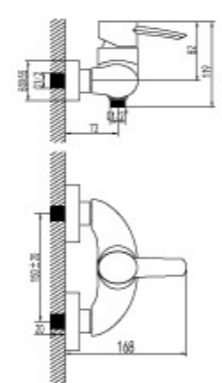

ATLANTISS

Плавные линии и новые геометрические решения ярко выделяют индивидуальность этой серии.

Внимание к деталям!

ATLANTISS

Смеситель универсальный с плоским изливом 350 мм.

- Аэратор Cascade®
- Эко-картридж 35 мм.
- Кнопочный переключатель
- Аксессуары в комплекте (шланг 1,5 м., настенное поворотное крепление, лейка)
- Металлическая рукоятка

LM3201C

Смеситель для ванны с коротким изливом

- Аэратор Cascade®
- Эко-картридж 35 мм.
- Кнопочный переключатель
- Аксессуары в комплекте (шланг 1,5 м., настенное поворотное крепление, лейка)
- Металлическая рукоятка

LM3202C

Смеситель для душа

- Эко-картридж 35 мм.
- Аксессуары в комплекте (шланг 1,5 м., настенное поворотное крепление, лейка)
- Металлическая рукоятка

LM3203C

Смеситель для кухни с высоким поворотным изливом

- Аэратор Cascade®
- Эко-картридж 35 мм.
- Гибкая подводка 1/2"
- Металлическая рукоятка

LM3205C