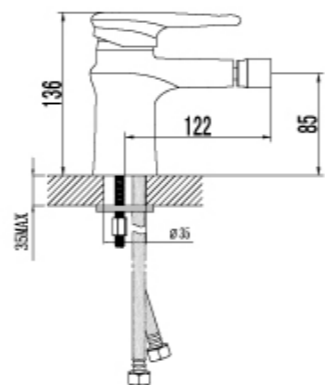

Смеситель для биде

- Поворотный аэратор Cascade®
- Керамический картридж 40 мм.
- Гибкая подводка 1/2"
- Металлическая рукоятка