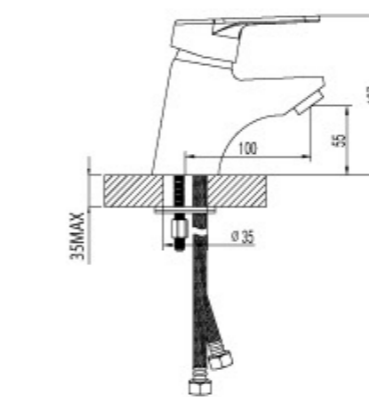

LM4104C

Смеситель для кухни с высоким поворотным изливом

- Аэратор Cascade®
- Эко-картридж 40 мм.
- Гибкая подводка 1/2"
- Металлическая рукоятка

LM4105C

Смеситель для умывальника МОНОЛИТНЫЙ

- Аэратор Cascade®
- Эко-картридж 40 мм.
- Гибкая подводка 1/2"
- Металлическая рукоятка