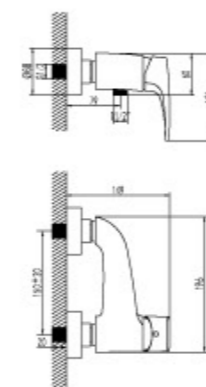

Новое решение в дизайне смесителей – для сторонников нестандартных форм.

Смеситель универсальный
с плоским изливом 350 мм.

- Аэратор Cascade®
- Эко-картридж 40 мм.
- Кнопочный переключатель
- Металлическая рукоятка
- Аксессуары в комплект не входят

LM4331C

Смеситель для ванны
с коротким изливом

- Аэратор Cascade®
- Эко-картридж 40 мм.
- Кнопочный переключатель под изливом – в месте подсоединения шланга для душа
- Металлическая рукоятка
- Аксессуары в комплект не входят

LM4332C

Смеситель для душа

- Эко-картридж 40 мм.
- Металлическая рукоятка
- Аксессуары в комплект не входят

LM4333C

Смеситель для кухни
с высоким поворотным изливом

- Аэратор Cascade®
- Эко-картридж 40 мм.
- Гибкая подводка 1/2"
- Металлическая рукоятка

LM4305C