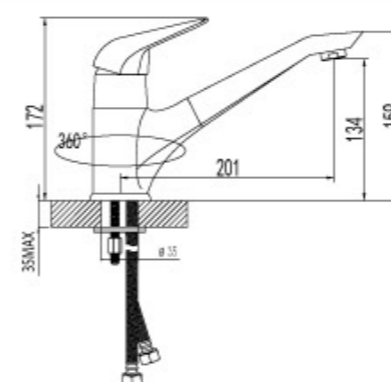

Смеситель для кухни
с поворотным изливом

- Аэратор Cascade®
- Эко-картридж 40 мм.
- Гибкая подводка 1/2"
- Металлическая рукоятка