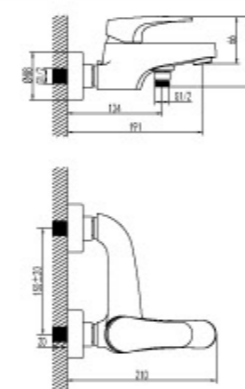

Новое решение в дизайне смесителей – для сторонников нестандартных форм.

Смеситель универсальный
с плоским изливом 350 мм.

- Аэратор Cascade®
- Эко-картридж 40 мм.
- Кнопочный переключатель
- Металлическая рукоятка
- Аксессуары в комплект не входят

LM4331C

Смеситель для ванны
с коротким изливом

- Аэратор Cascade®
- Эко-картридж 40 мм.
- Кнопочный переключатель под изливом – в месте подсоединения шланга для душа
- Металлическая рукоятка
- Аксессуары в комплект не входят

LM4332C

Смеситель для душа

- Эко-картридж 40 мм.
- Металлическая рукоятка
- Аксессуары в комплект не входят

LM4333C

Смеситель для кухни
с высоким поворотным изливом

- Аэратор Cascade®
- Эко-картридж 40 мм.
- Гибкая подводка 1/2"
- Металлическая рукоятка

LM4305C