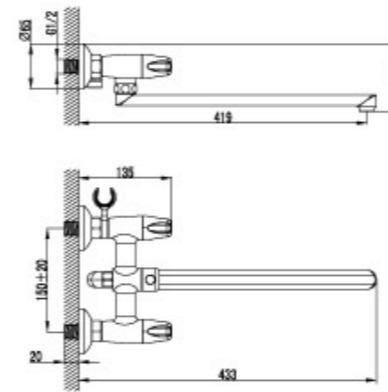

Новые преимущества классических решений.

Смеситель универсальный
с плоским изливом 350 мм.

- Аэратор Cascade®
- Кран-буксы с керамическими пластинами (угол поворота – 180 градусов)
- Кнопочный переключатель
- Боковое крепление для лейки
- Поворотный уголок
- Аксессуары в комплекте (шланг 1,5 м., настенное поворотное крепление, лейка)
- Металлические рукоятки