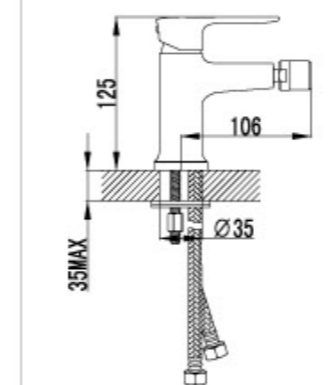

LM3605C

Смеситель для умывальника МОНОЛИТНЫЙ

- Скрытый аэратор Slim SSR
- Керамический картридж 25 мм.
- Гибкая подводка 1/2"
- Металлическая рукоятка

LM3606C

Смеситель для биде

- Поворотный аэратор Cascade®
- Керамический картридж 25 мм.
- Гибкая подводка 1/2"
- Металлическая рукоятка