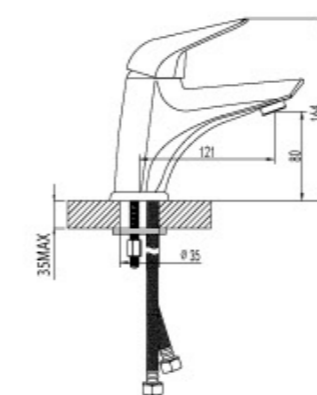

LM4233C

Смеситель для кухни
с поворотным изливом

- Аэратор Cascade®
- Эко-картридж 40 мм.
- Гибкая подводка 1/2"
- Металлическая рукоятка

LM4204C

Смеситель для умывальника МОНОЛИТНЫЙ

- Аэратор Cascade®
- Эко-картридж 40 мм.
- Гибкая подводка 1/2"
- Металлическая рукоятка