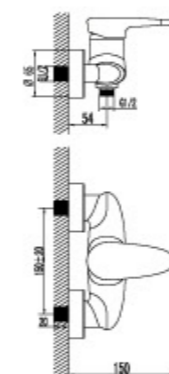

Стильный дизайн
и мягкие линии – отличительные
особенности этой серии.

Смеситель универсальный с плоским изливом 350 мм.

- Аэратор Cascade®
- Керамический картридж 40 мм.
- Кнопочный переключатель
- Аксессуары STATUS в комплекте (шланг 1,5 м., настенное поворотное крепление, лейка)
- Металлическая рукоятка

LM4451C

Смеситель для ванны с коротким изливом

- Аэратор Cascade®
- Керамический картридж 40 мм.
- Кнопочный переключатель
- Аксессуары STATUS в комплекте (шланг 1,5 м., настенное поворотное крепление, лейка)
- Металлическая рукоятка

LM4402C

Смеситель для душа

- Керамический картридж 40 мм.
- Аксессуары STATUS в комплекте (шланг 1,5 м., настенное поворотное крепление, лейка)
- Металлическая рукоятка

LM4403C

Смеситель для кухни с поворотным изливом

- Аэратор Cascade®
- Керамический картридж 40 мм.
- Гибкая подводка 1/2"
- Металлическая рукоятка

LM4404C