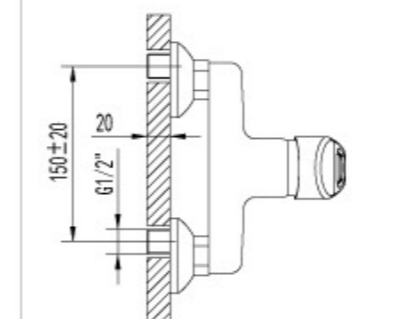

Воплощение строгости и грации.

NEW
НОВИНКА

Смеситель универсальный
с плоским изливом 350 мм.

- Аэратор Cascade®
- Эко-картридж 40 мм.
- Кнопочный переключатель
- Аксессуары в комплекте (шланг 1,5 м., настенное поворотное крепление, лейка)
- Металлическая рукоятка

Смеситель универсальный
с плоским изливом 350 мм.

- Аэратор Cascade®
- Эко-картридж 40 мм.
- Переключатель с керамическими пластинами
- Аксессуары в комплекте (шланг 1,5 м., настенное поворотное крепление, лейка)
- Металлическая рукоятка

Смеситель для ванны
с коротким изливом

- Аэратор Cascade®
- Эко-картридж 40 мм.
- Кнопочный переключатель
- Аксессуары в комплекте (шланг 1,5 м., настенное поворотное крепление, лейка)
- Металлическая рукоятка

Смеситель для душа

- Эко-картридж 40 мм.
- Аксессуары в комплекте (шланг 1,5 м., настенное поворотное крепление, лейка)
- Металлическая рукоятка