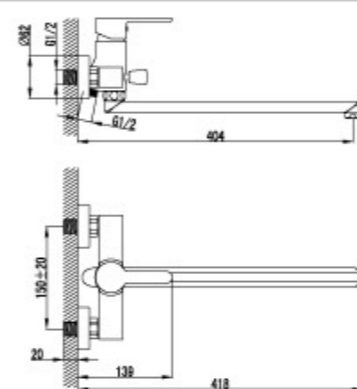

Притяжение магии стильных форм.