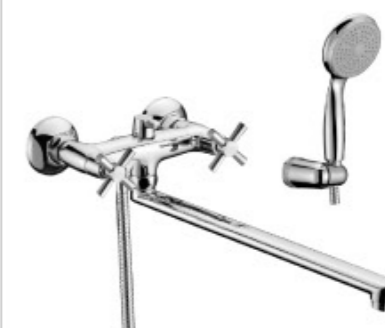

Смеситель универсальный
с плоским изливом 350 мм.

- Аэратор Cascade®
- Кран-буксы с керамическими пластинами (угол поворота – 180 градусов)
- Переключатель с керамическими пластинами
- Поворотный уголок
- Аксессуары в комплекте (шланг 1,5 м., настенное поворотное крепление, лейка)
- Металлические рукоятки

LM2212C