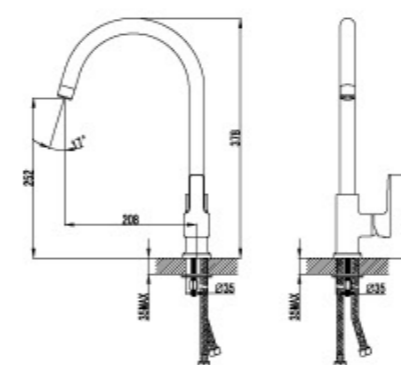

Смеситель для кухни
с высоким поворотным изливом

- Аэратор
- Керамический картридж 25 мм.
- Гибкая подводка 1/2"
- Металлическая рукоятка