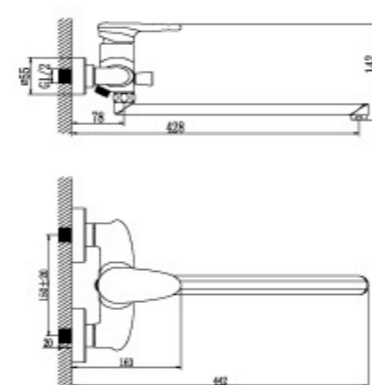

Стильный дизайн
и мягкие линии – отличительные
особенности этой серии.