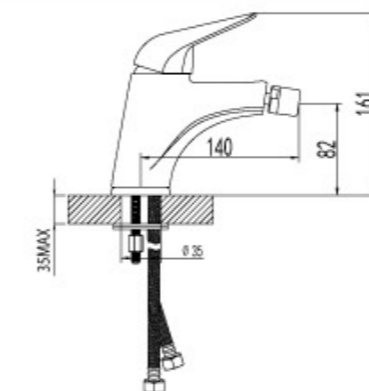

Смеситель для биде

- Поворотный аэратор Cascade®
- Эко-картридж 40 мм.
- Гибкая подводка 1/2"
- Металлическая рукоятка