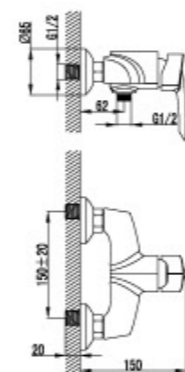

Красота, эргономика, оригинальность – три слагаемых успеха в треугольной форме.

Смеситель универсальный
с плоским изливом 350 мм.

- Аэратор Cascade®
- Эко-картридж 35 мм.
- Кнопочный переключатель
- Аксессуары в комплекте (шланг 1,5 м., настенное поворотное крепление, лейка)
- Металлическая рукоятка

Смеситель для ванны
с коротким изливом

- Аэратор Cascade®
- Эко-картридж 35 мм.
- Кнопочный переключатель
- Аксессуары в комплекте (шланг 1,5 м., настенное поворотное крепление, лейка)
- Металлическая рукоятка

Смеситель для душа

- Эко-картридж 35 мм.
- Аксессуары в комплекте (шланг 1,5 м., настенное поворотное крепление, лейка)
- Металлическая рукоятка

Смеситель для кухни
с высоким поворотным изливом

- Аэратор Cascade®
- Эко-картридж 35 мм.
- Гибкая подводка 1/2"
- Металлическая рукоятка