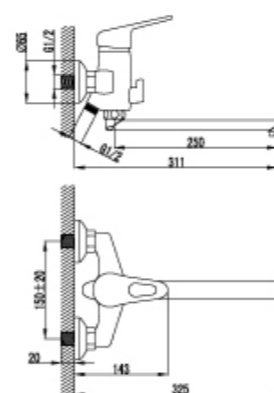

Смеситель для умывальника и биде монолитный

- Аэратор Cascade®
- Эко-картридж 40 мм.
- Аксессуары в комплекте (лейка для биде с кнопочным приводом, шланг 1,5 м., настенное крепление для лейки)
- Гибкая подводка 1/2"
- Металлическая рукоятка

LM4116C

Смеситель универсальный с плоским изливом 250 мм.

- Аэратор Cascade®
- Эко-картридж 40 мм.
- Переключатель с керамическими пластинами
- Аксессуары в комплекте (шланг 1,5 м., настенное поворотное крепление, лейка)
- Металлическая рукоятка

LM4112C

Смеситель на борт ванны с коротким изливом

- Аэратор Cascade®
- Эко-картридж 40 мм.
- Кнопочный переключатель
- Поворотный уголок
- Аксессуары в комплекте (шланг 2 м., настенное поворотное крепление, 5-функциональная лейка)
- Гибкая подводка 1/2"
- Металлическая рукоятка

LM4115C

Смеситель для умывальника с коротким поворотным изливом

- Аэратор Cascade®
- Эко-картридж 40 мм.
- Гибкая подводка 1/2"
- Металлическая рукоятка

LM4107C

Смеситель универсальный с плоским изливом 250 мм.

- Аэратор Cascade®
- Эко-картридж 40 мм.
- Кнопочный переключатель
- Аксессуары в комплекте (шланг 1,5 м., настенное поворотное крепление, лейка)
- Металлическая рукоятка

LM4110C

Смеситель для кухни с вытягивающимся изливом

- Эко-картридж 40 мм.
- Вытягивающаяся излив-лейка 2-х функциональная с аэратором Cascade® и гибким шлангом 1,5 м.
- Гибкая подводка 1/2"
- Металлическая рукоятка

LM4150C

Смеситель для кухни/умывальника с плоским изливом 250 мм.

- Аэратор Cascade®
- Эко-картридж 40 мм.
- Металлическая рукоятка

LM4111C

Смеситель для ванны на 3 отверстия

- Аэратор Cascade®
- Эко-картридж 40 мм.
- Кнопочный переключатель
- Аксессуары в комплекте (шланг 2 м., свинцовый отвес, 1-функциональная лейка)
- Металлическая рукоятка

LM4145C