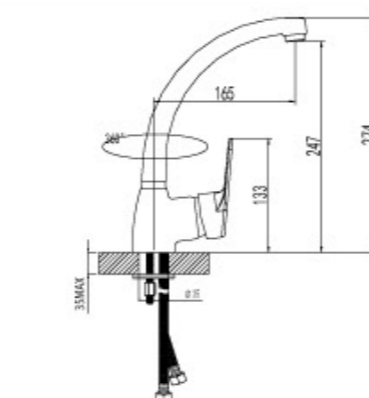

Смеситель для кухни с высоким поворотным изливом

- Аэратор Cascade®
- Эко-картридж 40 мм.
- Гибкая подводка 1/2"
- Металлическая рукоятка