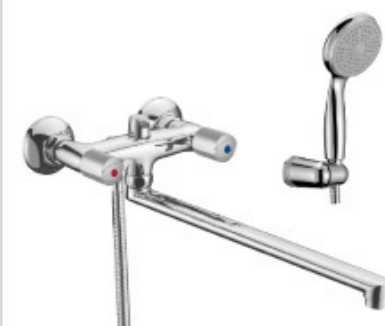

Смеситель универсальный
с плоским изливом 350 мм.

- Аэратор Cascade®
- Кран-буксы с керамическими пластинами (угол поворота – 180 градусов)
- Переключатель с керамическими пластинами
- Поворотный уголок
- Аксессуары в комплекте (шланг 1,5 м., настенное поворотное крепление, лейка)
- Металлические рукоятки

LM2312C