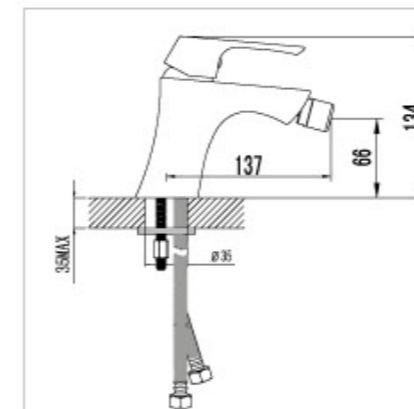

Смеситель для биде

- Поворотный аэратор Cascade®
- Эко-картридж 35 мм.
- Гибкая подводка 1/2"
- Металлическая рукоятка