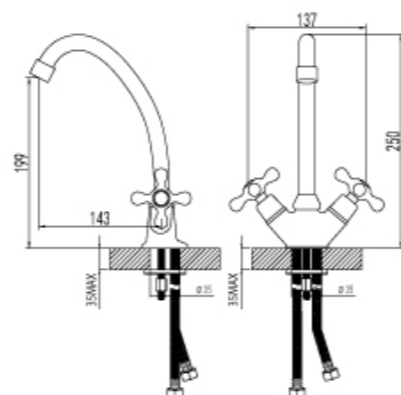

Смеситель для кухни
с поворотным изливом 250 мм.

- Аэратор Cascade®
- Кран-буксы с керамическими пластинами (угол поворота – 180 градусов)
- Гибкая подводка 1/2"
- Металлические рукоятки