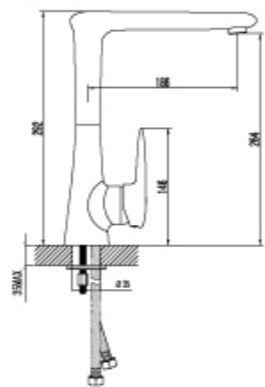

Смеситель для кухни
с высоким поворотным изливом

- Аэратор Cascade®
- Керамический картридж 40 мм.
- Гибкая подводка 1/2"
- Металлическая рукоятка

Смеситель для умывальника и биде
МОНОЛИТНЫЙ

- Аэратор Cascade®
- Керамический картридж 40 мм.
- Аксессуары в комплекте (лейка для биде с кнопочным приводом, шланг 1,5 м., настенное крепление для лейки)
- Гибкая подводка 1/2"
- Металлическая рукоятка

Смеситель для умывальника
МОНОЛИТНЫЙ

- Аэратор Cascade®
- Керамический картридж 40 мм.
- Гибкая подводка 1/2"
- Металлическая рукоятка

LM4406C

Смеситель для ванны
на 3 отверстия

- Каскадный излив
- Керамический картридж 40 мм.
- Переключатель с керамическими пластинами
- Аксессуары в комплекте (шланг 2 м., свинцовый отвес, 3-функциональная лейка)
- Металлическая рукоятка

Смеситель для биде

- Поворотный аэратор Cascade®
- Керамический картридж 40 мм.
- Гибкая подводка 1/2"
- Металлическая рукоятка

Смеситель для умывальника
высокий МОНОЛИТНЫЙ

- Аэратор Cascade®
- Керамический картридж 40 мм.
- Гибкая подводка 1/2"
- Металлическая рукоятка