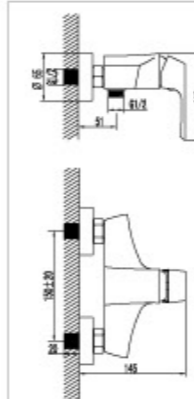

Строгие грани и мягкие переходы гармонично соединились в этой серии.

Смеситель для ванны с коротким изливом

- Аэратор Cascade®
- Эко-картридж 35 мм.
- Кнопочный переключатель – переключение воды на тыльной стороне смесителя
- Аксессуары UNIT в комплекте (шланг 1,5 м., настенное поворотное крепление, лейка)
- Металлическая рукоятка

Смеситель для душа

- Эко-картридж 35 мм.
- Аксессуары UNIT в комплекте (шланг 1,5 м., настенное поворотное крепление, лейка)
- Металлическая рукоятка

Смеситель для кухни с высоким поворотным изливом

- Аэратор Cascade®
- Эко-картридж 35 мм.
- Гибкая подводка 1/2"
- Металлическая рукоятка

Смеситель для умывальника монолитный

- Аэратор Cascade®
- Эко-картридж 35 мм.
- Гибкая подводка 1/2"
- Металлическая рукоятка