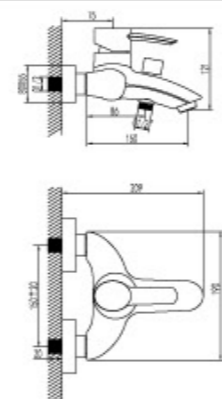

ATLANTISS

Плавные линии и новые геометрические решения ярко выделяют индивидуальность этой серии.

Внимание к деталям!

ATLANTISS

Смеситель универсальный с плоским изливом 350 мм.

- Аэратор Cascade®
- Эко-картридж 35 мм.
- Кнопочный переключатель
- Аксессуары в комплекте (шланг 1,5 м., настенное поворотное крепление, лейка)
- Металлическая рукоятка

LM3201C

Смеситель для ванны с коротким изливом

- Аэратор Cascade®
- Эко-картридж 35 мм.
- Кнопочный переключатель
- Аксессуары в комплекте (шланг 1,5 м., настенное поворотное крепление, лейка)
- Металлическая рукоятка

LM3202C

Смеситель для душа

- Эко-картридж 35 мм.
- Аксессуары в комплекте (шланг 1,5 м., настенное поворотное крепление, лейка)
- Металлическая рукоятка

LM3203C

Смеситель для кухни с высоким поворотным изливом

- Аэратор Cascade®
- Эко-картридж 35 мм.
- Гибкая подводка 1/2"
- Металлическая рукоятка

LM3205C