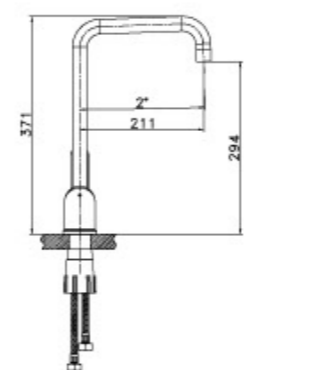

Серия смесителей из нержавеющей стали.

NEW
НОВИНКА

Смеситель для кухни
с поворотным изливом

- Матовая сталь SUS 304
- Аэратор Perlator®
- Ceramicкий картридж 40 мм.
- Гибкая подводка 1/2" 50 см.

LM5071S

Смеситель для кухни
с поворотным изливом

- Матовая сталь SUS 304
- Аэратор Perlator®
- Ceramicкий картридж 35 мм.
- Гибкая подводка 1/2" 50 см.

LM5072S

Смеситель для кухни
с высоким поворотным изливом

- Матовая сталь SUS 304
- Аэратор Perlator®
- Ceramicкий картридж 40 мм.
- Гибкая подводка 1/2" 50 см.

LM5073S

Смеситель для кухни
с высоким поворотным изливом

- Матовая сталь SUS 304
- Аэратор Perlator®
- Ceramicкий картридж 35 мм.
- Гибкая подводка 1/2" 50 см.

LM5074S