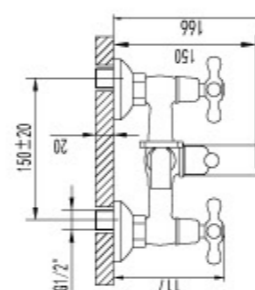

STANDARD

Классический дизайн с крестовыми маховиками –
удобно, красиво, надежно.
Классика всегда в моде!

Внимание к деталям!

STANDARD

Смеситель универсальный с плоским изливом 350 мм.

- Аэратор Cascade®
- Кран-буксы с керамическими пластинами (угол поворота – 180 градусов)
- Нажимной переключатель
- Поворотный уголок
- Аксессуары в комплекте (шланг 1,5 м., настенное поворотное крепление, лейка)
- Металлические рукоятки

LM2101C

Смеситель универсальный с плоским изливом 350 мм.

- Аэратор Cascade®
- Кран-буксы с керамическими пластинами (угол поворота – 180 градусов)
- Переключатель с керамическими пластинами
- Поворотный уголок
- Аксессуары в комплекте (шланг 1,5 м., настенное поворотное крепление, лейка)
- Металлические рукоятки

LM2112C

Смеситель для ванны с коротким изливом

- Аэратор Cascade®
- Кран-буксы с керамическими пластинами (угол поворота – 180 градусов)
- Флажковый переключатель
- Аксессуары в комплекте (шланг 1,5 м., настенное поворотное крепление, лейка)
- Металлические рукоятки

LM2102C

Смеситель универсальный с круглым изливом 350 мм.

- Аэратор Cascade®
- Кран-буксы с керамическими пластинами (угол поворота – 180 градусов)
- Флажковый переключатель
- Аксессуары в комплекте (шланг 1,5 м., настенное поворотное крепление, лейка)
- Металлические рукоятки

LM2151C