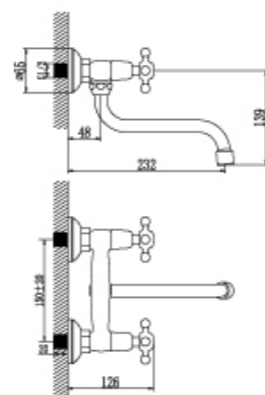

Смеситель для кухни/умывальника
с круглым изливом 180 мм., настенный

- Аэратор Cascade®
- Кран-буксы с керамическими пластинами (угол поворота – 180 градусов)
- Металлические рукоятки

LM2111C

Смеситель универсальный
с круглым изливом 250 мм.

- Аэратор Cascade®
- Кран-буксы с керамическими пластинами (угол поворота – 180 градусов)
- Флажковый переключатель
- Аксессуары в комплекте (шланг 1,5 м., настенное поворотное крепление, лейка)
- Металлические рукоятки

LM2110C

Смеситель для кухни
с поворотным изливом 250 мм.

- Аэратор Cascade®
- Кран-буксы с керамическими пластинами (угол поворота – 180 градусов)
- Гибкая подводка 1/2"
- Металлические рукоятки

LM2104C

Смеситель для кухни
с поворотным изливом 315 мм.

- Аэратор Cascade®
- Кран-буксы с керамическими пластинами (угол поворота – 180 градусов)
- Гибкая подводка 1/2"
- Металлические рукоятки

LM2105C

Смеситель для умывальника
монолитный

- Аэратор Cascade®
- Кран-буксы с керамическими пластинами (угол поворота – 180 градусов)
- Гибкая подводка 1/2"
- Металлические рукоятки

LM2106C