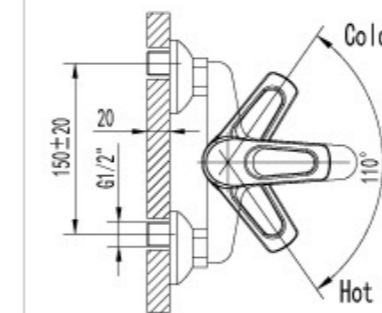

Традиционный дизайн и очевидная функциональность делают смесители этой серии самыми популярными.

NEW
новинка

Смеситель универсальный
с плоским изливом 350 мм.

- Аэратор Cascade®
- Керамический картридж 35 мм.
- Кнопочный переключатель
- Аксессуары в комплекте (шланг 1,5 м., настенное поворотное крепление, лейка)
- Металлическая рукоятка

Смеситель для ванны
с коротким изливом

- Аэратор Cascade®
- Керамический картридж 35 мм.
- Кнопочный переключатель
- Аксессуары в комплекте (шланг 1,5 м., настенное поворотное крепление, лейка)
- Металлическая рукоятка

Смеситель для душа

- Керамический картридж 35 мм.
- Аксессуары в комплекте (шланг 1,5 м., настенное поворотное крепление, лейка)
- Металлическая рукоятка

Смеситель для кухни
с поворотным изливом

- Аэратор Cascade®
- Керамический картридж 35 мм.
- Гибкая подводка 1/2"
- Металлическая рукоятка