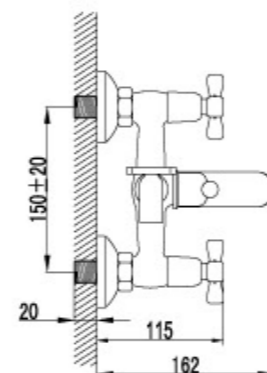

BENEFIT

Два плюса
в ваших руках.

Внимание к деталям!

BENEFIT

Смеситель универсальный с плоским изливом 350 мм.

- Аэратор Cascade®
- Кран-буксы с керамическими пластинами (угол поворота – 180 градусов)
- Переключатель с керамическими пластинами
- Поворотный уголок
- Аксессуары в комплекте (шланг 1,5 м., настенное поворотное крепление, лейка)
- Металлические рукоятки

LM2512C

Смеситель для ванны с коротким изливом

- Аэратор Cascade®
- Кран-буксы с керамическими пластинами (угол поворота – 180 градусов)
- Флажковый переключатель
- Аксессуары в комплекте (шланг 1,5 м., настенное поворотное крепление, лейка)
- Металлические рукоятки

LM2502C

Смеситель универсальный с круглым изливом 350 мм.

- Аэратор Cascade®
- Кран-буксы с керамическими пластинами (угол поворота – 180 градусов)
- Флажковый переключатель
- Аксессуары в комплекте (шланг 1,5 м., настенное поворотное крепление, лейка)
- Металлические рукоятки

LM2551C

Смеситель для кухни с поворотным изливом 250 мм.

- Аэратор Cascade®
- Кран-буксы с керамическими пластинами (угол поворота – 180 градусов)
- Гибкая подводка 1/2"
- Металлические рукоятки

LM2504C