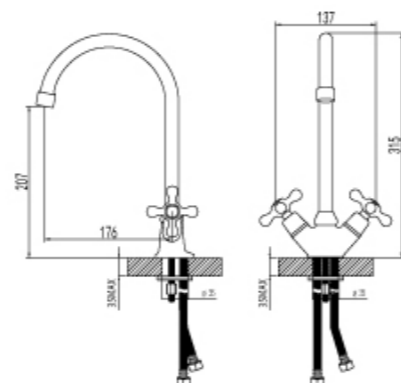

Смеситель для кухни
с поворотным изливом 315 мм.

- Аэратор Cascade®
- Кран-буксы с керамическими пластинами (угол поворота – 180 градусов)
- Гибкая подводка 1/2"
- Металлические рукоятки