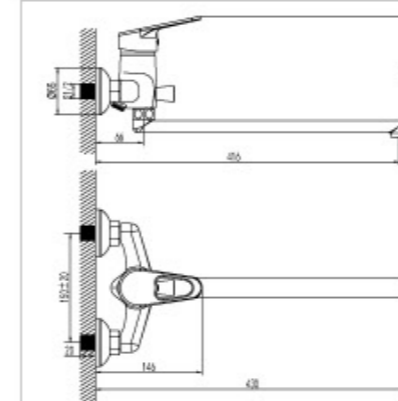

Воплощение строгости и грации.

NEW
НОВИНКА

Смеситель универсальный
с плоским изливом 350 мм.

- Аэратор Cascade®
- Эко-картридж 40 мм.
- Кнопочный переключатель
- Аксессуары в комплекте (шланг 1,5 м., настенное поворотное крепление, лейка)
- Металлическая рукоятка

Смеситель универсальный
с плоским изливом 350 мм.

- Аэратор Cascade®
- Эко-картридж 40 мм.
- Переключатель с керамическими пластинами
- Аксессуары в комплекте (шланг 1,5 м., настенное поворотное крепление, лейка)
- Металлическая рукоятка

Смеситель для ванны
с коротким изливом

- Аэратор Cascade®
- Эко-картридж 40 мм.
- Кнопочный переключатель
- Аксессуары в комплекте (шланг 1,5 м., настенное поворотное крепление, лейка)
- Металлическая рукоятка

Смеситель для душа

- Эко-картридж 40 мм.
- Аксессуары в комплекте (шланг 1,5 м., настенное поворотное крепление, лейка)
- Металлическая рукоятка