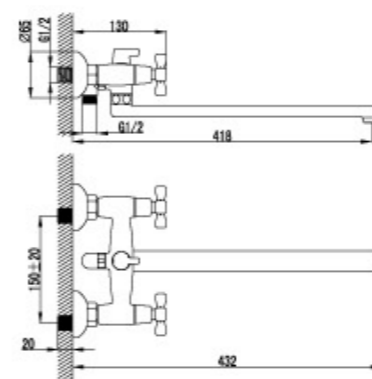

BENEFIT

Два плюса
в ваших руках.

Внимание к деталям!

BENEFIT

Смеситель универсальный с плоским изливом 350 мм.

- Аэратор Cascade®
- Кран-буксы с керамическими пластинами (угол поворота – 180 градусов)
- Переключатель с керамическими пластинами
- Поворотный уголок
- Аксессуары в комплекте (шланг 1,5 м., настенное поворотное крепление, лейка)
- Металлические рукоятки

LM2512C

Смеситель для ванны с коротким изливом

- Аэратор Cascade®
- Кран-буксы с керамическими пластинами (угол поворота – 180 градусов)
- Флажковый переключатель
- Аксессуары в комплекте (шланг 1,5 м., настенное поворотное крепление, лейка)
- Металлические рукоятки

LM2502C

Смеситель универсальный с круглым изливом 350 мм.

- Аэратор Cascade®
- Кран-буксы с керамическими пластинами (угол поворота – 180 градусов)
- Флажковый переключатель
- Аксессуары в комплекте (шланг 1,5 м., настенное поворотное крепление, лейка)
- Металлические рукоятки

LM2551C

Смеситель для кухни с поворотным изливом 250 мм.

- Аэратор Cascade®
- Кран-буксы с керамическими пластинами (угол поворота – 180 градусов)
- Гибкая подводка 1/2"
- Металлические рукоятки

LM2504C