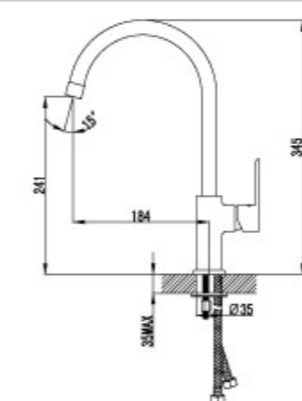

Смеситель для кухни с высоким поворотным изливом

- Аэратор
- Ceramic cartridge 25 mm.
- Flexible supply 1/2"
- Metallic handle

Смеситель для умывальника МОНОЛИТНЫЙ

- Hidden aerator Slim SSR
- Ceramic cartridge 25 mm.
- Flexible supply 1/2"
- Metallic handle

Смеситель для биде

- Rotating aerator Cascade®
- Ceramic cartridge 25 mm.
- Flexible supply 1/2"
- Metallic handle

LM3408C