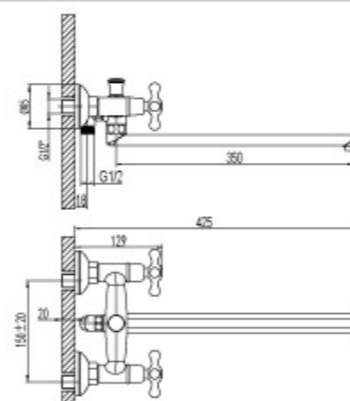

Внимание к деталям!

STANDARD