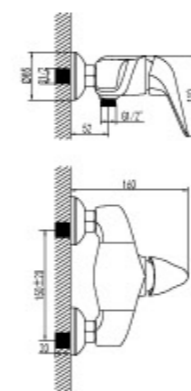

LM4231C

Смеситель для ванны
с коротким изливом

- Аэратор Cascade®
- Эко-картридж 40 мм.
- Кнопочный переключатель
- Металлическая рукоятка
- Аксессуары в комплект не входят

LM4232C

Смеситель для душа

- Эко-картридж 40 мм.
- Металлическая рукоятка
- Аксессуары в комплект не входят