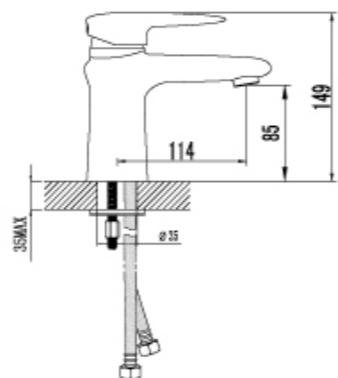

Смеситель для кухни
с высоким поворотным изливом

- Аэратор Cascade®
- Керамический картридж 40 мм.
- Гибкая подводка 1/2"
- Металлическая рукоятка

Смеситель для умывальника и биде
МОНОЛИТНЫЙ

- Аэратор Cascade®
- Керамический картридж 40 мм.
- Аксессуары в комплекте (лейка для биде с кнопочным приводом, шланг 1,5 м., настенное крепление для лейки)
- Гибкая подводка 1/2"
- Металлическая рукоятка

Смеситель для умывальника
МОНОЛИТНЫЙ

- Аэратор Cascade®
- Керамический картридж 40 мм.
- Гибкая подводка 1/2"
- Металлическая рукоятка

LM4406C

Смеситель для ванны
на 3 отверстия

- Каскадный излив
- Керамический картридж 40 мм.
- Переключатель с керамическими пластинами
- Аксессуары в комплекте (шланг 2 м., свинцовый отвес, 3-функциональная лейка)
- Металлическая рукоятка

Смеситель для биде

- Поворотный аэратор Cascade®
- Керамический картридж 40 мм.
- Гибкая подводка 1/2"
- Металлическая рукоятка

Смеситель для умывальника
высокий МОНОЛИТНЫЙ

- Аэратор Cascade®
- Керамический картридж 40 мм.
- Гибкая подводка 1/2"
- Металлическая рукоятка