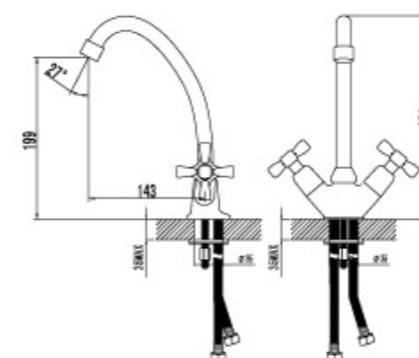

Смеситель для кухни с поворотным изливом 250 мм.

- Аэратор Cascade®
- Кран-буксы с керамическими пластинами (угол поворота – 180 градусов)
- Гибкая подводка 1/2"
- Металлические рукоятки