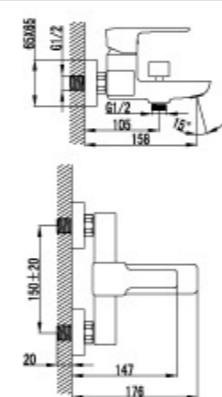

В основе дизайна любой современной ванной комнаты и стильной кухни.

Смеситель универсальный
с плоским изливом 350 мм.

- Аэратор Cascade®
- Керамический картридж 35 мм.
- Кнопочный переключатель
- Аксессуары в комплекте (шланг 1,5 м., настенное поворотное крепление, лейка)
- Металлическая рукоятка

Смеситель для ванны
с коротким изливом

- Скрытый аэратор Slim SSR
- Керамический картридж 35 мм.
- Кнопочный переключатель
- Аксессуары в комплекте (шланг 1,5 м., настенное поворотное крепление, лейка)
- Металлическая рукоятка

Смеситель для душа

- Керамический картридж 35 мм.
- Аксессуары в комплекте (шланг 1,5 м., настенное поворотное крепление, лейка)
- Металлическая рукоятка

Смеситель для кухни
с высоким поворотным изливом

- Аэратор
- Керамический картридж 25 мм.
- Гибкая подводка 1/2"
- Металлическая рукоятка