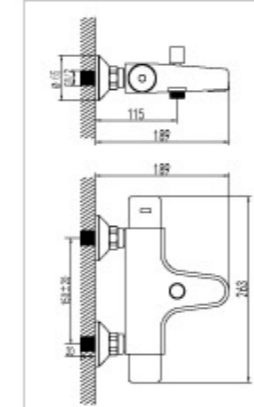

- Матовая сталь SUS 304
- Аэратор Perlator®
- Керамический картридж 35 мм.
- Гибкая подводка 1/2" 50 см.

NEW
НОВИНКА

35 mm

LM5076S

Комфортная температура воды – теперь забота вашего смесителя.

Смеситель для ванны
термостатический