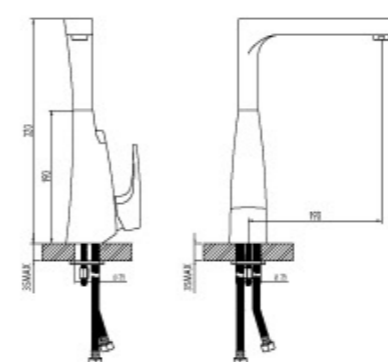

Смеситель для кухни
с высоким поворотным изливом

- Аэратор Cascade®
- Эко-картридж 40 мм.
- Гибкая подводка 1/2"
- Металлическая рукоятка