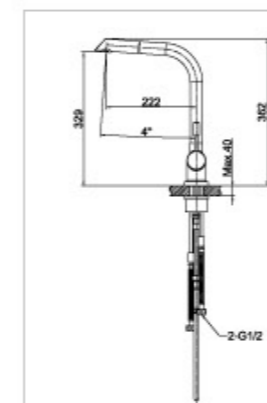

LM5074S

NEW
НОВИНКА

Смеситель для кухни
с вытягивающимся изливом

- Матовая сталь SUS 304
- Аэратор Perlator®
- Керамический картридж 35 мм.
- Гибкая подводка 1/2" 50 см.

NEW
НОВИНКА

35 mm

LM5075S

Смеситель для кухни
с вытягивающимся изливом