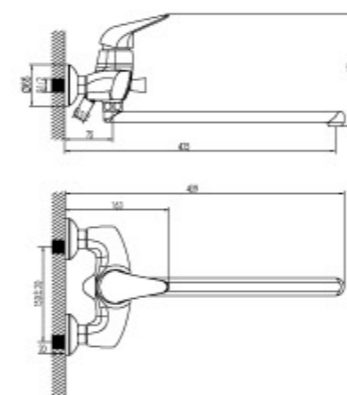

LM4145C

POSEIDON

Мощь и сила водной стихии дали жизнь стремительным линиям этой серии.

Внимание к деталям!

POSEIDON

Смеситель универсальный
с плоским изливом 350 мм.

- Аэратор Cascade®
- Эко-картридж 40 мм.
- Кнопочный переключатель
- Металлическая рукоятка
- Аксессуары в комплект не входят