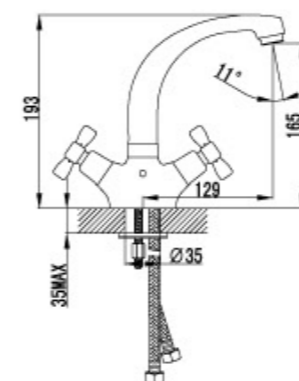

Смеситель для кухни с поворотным изливом 315 мм.

- Аэратор Cascade®
- Кран-буксы с керамическими пластинами (угол поворота – 180 градусов)
- Гибкая подводка 1/2"
- Металлические рукоятки

LM2505C

Смеситель для умывальника с поворотным изливом

- Аэратор Cascade®
- Кран-буксы с керамическими пластинами (угол поворота – 180 градусов)
- Гибкая подводка 1/2"
- Металлические рукоятки

LM2507C

Смеситель для душа

- Кран-буксы с керамическими пластинами (угол поворота – 180 градусов)
- Аксессуары в комплекте (шланг 1,5 м., настенное поворотное крепление, лейка)
- Металлические рукоятки

LM2503C