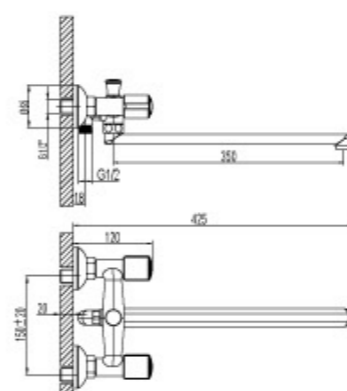

Привычные формы и уверенная практичность.