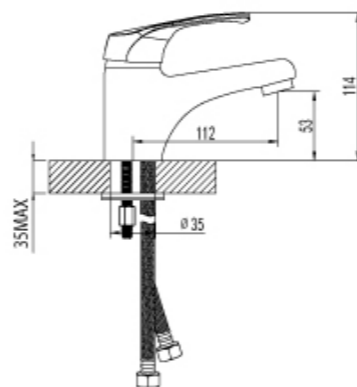

Смеситель для умывальника
МОНОЛИТНЫЙ

- Аэратор Cascade®
- Керамический картридж 35 мм.
- Гибкая подводка 1/2"
- Металлическая рукоятка

LM3106C