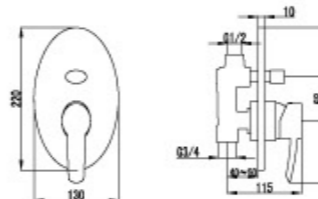

LM3241C

Смеситель для душа встраиваемый

- Эко-картридж 35 мм.
- 1-функциональный встраиваемый душ
- Металлическая рукоятка

LM3220C

Смеситель для ванны и душа встраиваемый с 5-функциональной лейкой

- Эко-картридж 35 мм.
- Кнопочный переключатель
- 5-функциональный встраиваемый душ
- Наполнитель для ванны встраиваемый
- Металлическая рукоятка