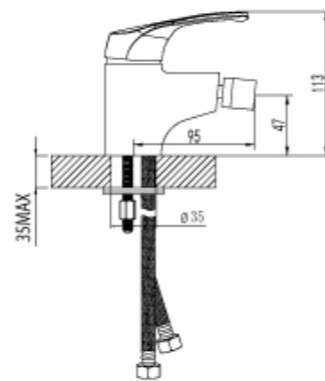

- Аэратор Cascade®
- Керамический картридж 35 мм.
- Гибкая подводка 1/2"
- Металлическая рукоятка

LM3106C

Смеситель для биде

- Поворотный аэратор Cascade®
- Керамический картридж 35 мм.
- Гибкая подводка 1/2"
- Металлическая рукоятка