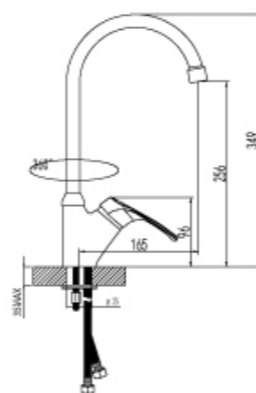

Смеситель для кухни
с высоким поворотным изливом

- Аэратор Cascade®
- Керамический картридж 35 мм.
- Гибкая подводка 1/2"
- Металлическая рукоятка

Смеситель для умывальника
с коротким поворотным изливом

- Аэратор Cascade®
- Керамический картридж 35 мм.
- Гибкая подводка 1/2"
- Металлическая рукоятка

LM3107C

Смеситель для умывальника
МОНОЛИТНЫЙ

- Аэратор Cascade®
- Керамический картридж 35 мм.
- Гибкая подводка 1/2"
- Металлическая рукоятка

LM3106C

Смеситель для биде

- Поворотный аэратор Cascade®
- Керамический картридж 35 мм.
- Гибкая подводка 1/2"
- Металлическая рукоятка

Смеситель универсальный
с плоским изливом 200 мм.

- Аэратор Cascade®
- Керамический картридж 35 мм.
- Кнопочный переключатель
- Аксессуары в комплекте (шланг 1,5 м., настенное поворотное крепление, лейка)
- Металлическая рукоятка