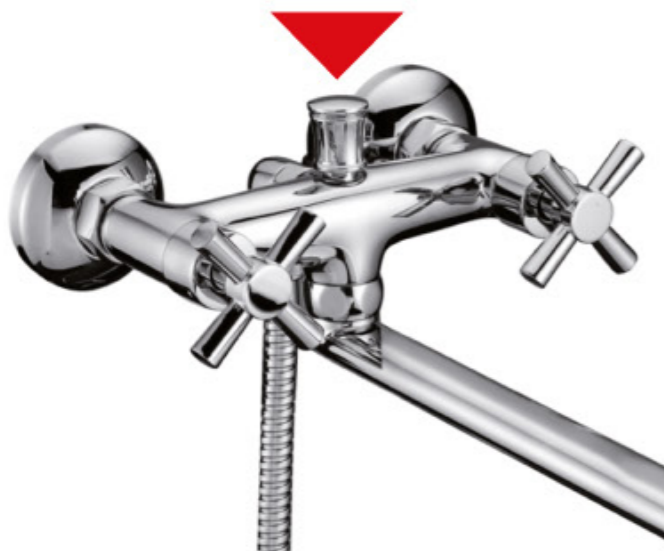

Флажковый переключатель (или эксцентриковая пара) состоит из двух латунных элементов: эксцентрик (на него надевается ручка, которую поворачивает пользователь) и центральный стержень (двигается внутри тела смесителя, открывая движение воды в одном из направлений).

ИНВЕРСНЫЕ ПЕРЕКЛЮЧАТЕЛИ

Кнопочный инверсный переключатель – переключает поток воды простым нажатием на кнопку.

НАЖАТЬ

По виду инверсный переключатель не отличается от классического кнопочного переключателя: в стандартном положении напор воды идет через излив.

Чтобы перевести поток с излива на душевую лейку необходимо **нажать на кнопку**.

Обычно, переключение напора происходит при включенном смесителе и идущий поток воды препятствует такому переключению. Инверсный переключатель является удобным решением, потому что не требует «вытягивать» кнопку мокрыми руками.