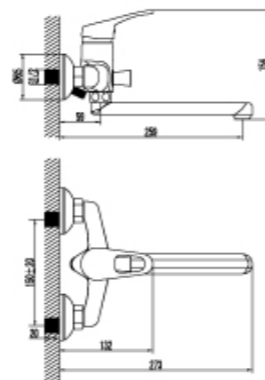

Смеситель для кухни
с высоким поворотным изливом

- Аэратор Cascade®
- Керамический картридж 35 мм.
- Гибкая подводка 1/2"
- Металлическая рукоятка

Смеситель для умывальника
с коротким поворотным изливом

- Аэратор Cascade®
- Керамический картридж 35 мм.
- Гибкая подводка 1/2"
- Металлическая рукоятка

LM3107C

Смеситель для умывальника
МОНОЛИТНЫЙ

- Аэратор Cascade®
- Керамический картридж 35 мм.
- Гибкая подводка 1/2"
- Металлическая рукоятка

LM3106C

Смеситель для биде

- Поворотный аэратор Cascade®
- Керамический картридж 35 мм.
- Гибкая подводка 1/2"
- Металлическая рукоятка

Смеситель универсальный
с плоским изливом 200 мм.

- Аэратор Cascade®
- Керамический картридж 35 мм.
- Кнопочный переключатель
- Аксессуары в комплекте (шланг 1,5 м., настенное поворотное крепление, лейка)
- Металлическая рукоятка