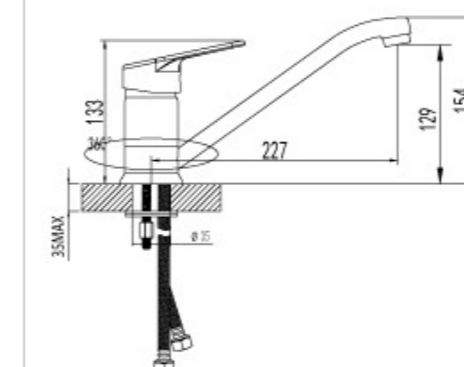

LM3102C

Смеситель для душа

- Керамический картридж 35 мм.
- Аксессуары в комплекте (шланг 1,5 м., настенное поворотное крепление, лейка)
- Металлическая рукоятка

LM3103C

Смеситель для кухни
с поворотным изливом