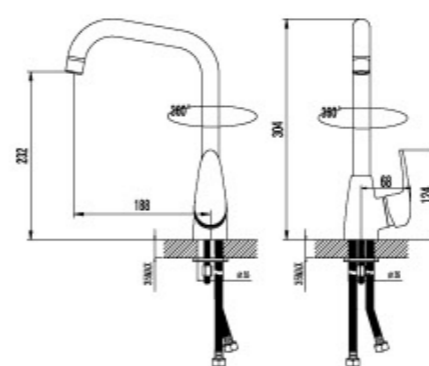

Смеситель для душа

- Ceramic cartridge 35 mm.
- Accessories in the kit (1.5 m hose, wall-mounted swivel bracket, shower head)
- Metal handle

LM3303C

Смеситель для кухни

с высоким поворотным изливом

- Cascade® aerator
- Ceramic cartridge 35 mm.
- Flexible supply 1/2"
- Metal handle