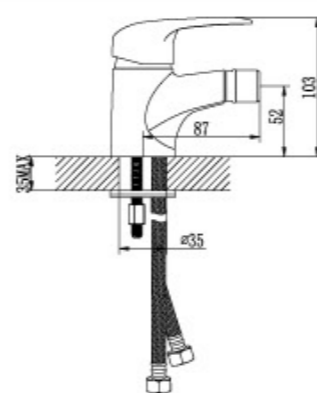

LM3305C

Смеситель для умывальника
МОНОЛИТНЫЙ

- Cascade® aerator
- Ceramic cartridge 35 mm.
- Flexible supply 1/2"
- Metal handle

LM3306C

Смеситель для биде

- Rotating Cascade® aerator
- Ceramic cartridge 35 mm.
- Flexible supply 1/2"
- Metal handle