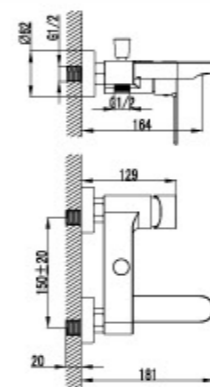

LM3401C

Смеситель для ванны
с коротким изливом

- Hidden aerator Slim SSR
- Ceramic cartridge 35 mm.
- Push-button selector
- Accessories in the kit (1.5 m hose, wall-mounted swivel bracket, shower head)
- Metal handle