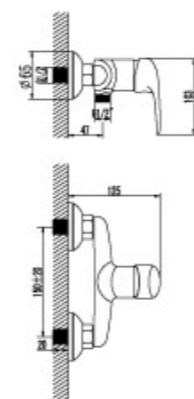

Смеситель для душа

- Ceramic cartridge 35 mm.
- Accessories in the kit (1.5 m hose, wall-mounted swivel bracket, shower head)
- Metal handle

Смеситель для кухни

с высоким поворотным изливом

- Cascade® aerator
- Ceramic cartridge 35 mm.
- Flexible supply 1/2"
- Metal handle

Смеситель для умывальника
МОНОЛИТНЫЙ

- Cascade® aerator
- Ceramic cartridge 35 mm.
- Flexible supply 1/2"
- Metal handle

LM3306C

Смеситель для биде

- Rotating Cascade® aerator
- Ceramic cartridge 35 mm.
- Flexible supply 1/2"
- Metal handle

LM3308C