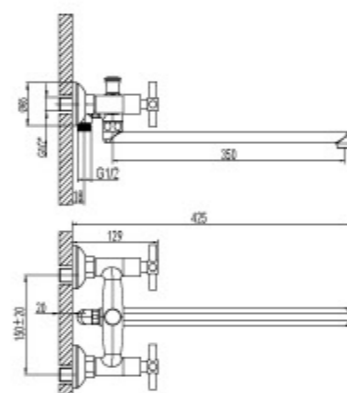

Элегантная коллекция для поклонников классических форм в современной трактовке.