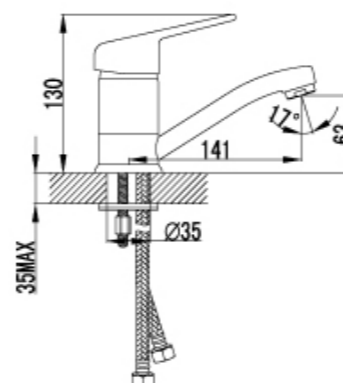

LM4115C

Смеситель для умывальника с коротким поворотным изливом

- Аэратор Cascade®
- Эко-картридж 40 мм.
- Гибкая подводка 1/2"
- Металлическая рукоятка