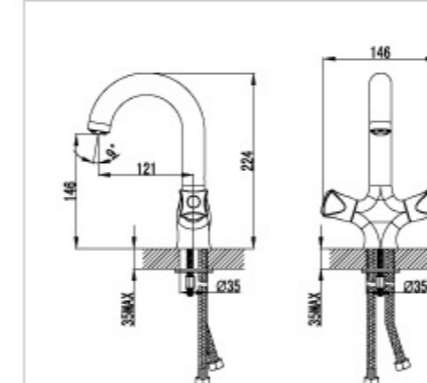

Смеситель для умывальника с поворотным изливом

- Скрытый аэратор Slim SSR
- Кран-буксы с керамическими пластинами (угол поворота – 180 градусов)
- Гибкая подводка 1/2"
- Металлические рукоятки

LM2606C