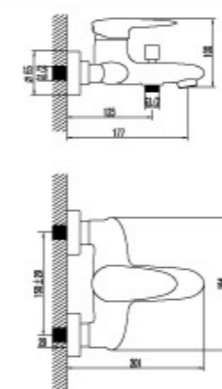

LM4451C

Смеситель для ванны с коротким изливом

- Аэратор Cascade®
- Керамический картридж 40 мм.
- Кнопочный переключатель
- Аксессуары STATUS в комплекте (шланг 1,5 м., настенное поворотное крепление, лейка)
- Металлическая рукоятка