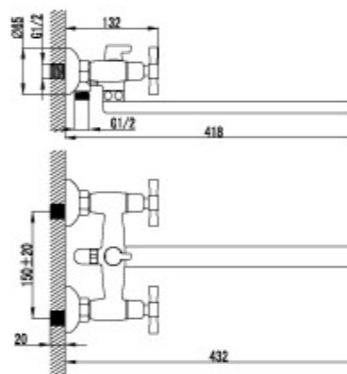

Элегантная коллекция для поклонников классических форм в современной трактовке.

Смеситель универсальный
с плоским изливом 350 мм.

- Аэратор Cascade®
- Кран-буксы с керамическими пластинами (угол поворота – 180 градусов)
- Нажимной переключатель
- Поворотный уголок
- Аксессуары в комплекте (шланг 1,5 м., настенное поворотное крепление, лейка)
- Металлические рукоятки

Смеситель универсальный
с плоским изливом 350 мм.

- Аэратор Cascade®
- Кран-буксы с керамическими пластинами (угол поворота – 180 градусов)
- Переключатель с керамическими пластинами
- Поворотный уголок
- Аксессуары в комплекте (шланг 1,5 м., настенное поворотное крепление, лейка)
- Металлические рукоятки

Смеситель для ванны
с коротким изливом

- Аэратор Cascade®
- Кран-буксы с керамическими пластинами (угол поворота – 180 градусов)
- Флажковый переключатель
- Аксессуары в комплекте (шланг 1,5 м., настенное поворотное крепление, лейка)
- Металлические рукоятки

Смеситель для кухни
с поворотным изливом

- Аэратор Cascade®
- Кран-буксы с керамическими пластинами (угол поворота – 180 градусов)
- Гибкая подводка 1/2"
- Металлические рукоятки