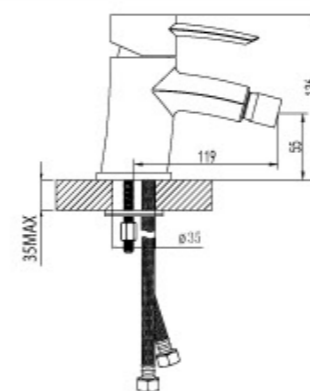

Смеситель для биде

- Поворотный аэратор Cascade®
- Эко-картридж 35 мм.
- Гибкая подводка 1/2"
- Металлическая рукоятка