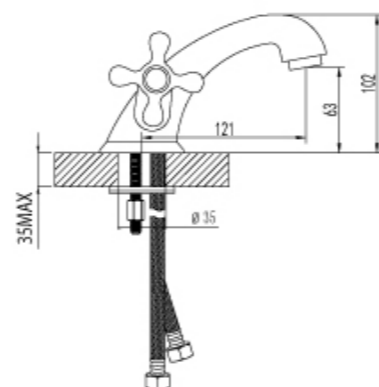

- Аэратор Cascade®
- Кран-буксы с керамическими пластинами (угол поворота – 180 градусов)
- Гибкая подводка 1/2"
- Металлические рукоятки

LM2105C

Смеситель для умывальника
монолитный

- Аэратор Cascade®
- Кран-буксы с керамическими пластинами (угол поворота – 180 градусов)
- Гибкая подводка 1/2"
- Металлические рукоятки