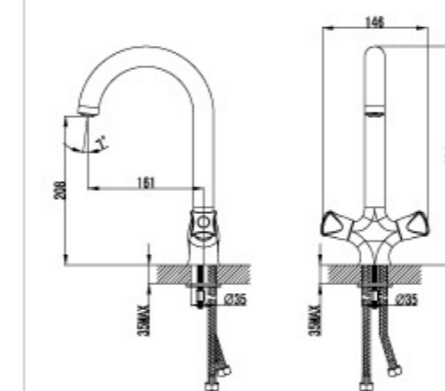

Смеситель для кухни с высоким поворотным изливом

- Скрытый аэратор Slim SSR
- Кран-буксы с керамическими пластинами (угол поворота – 180 градусов)
- Гибкая подводка 1/2"
- Металлические рукоятки