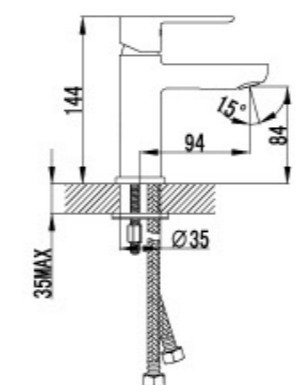

LM3404C

Смеситель для кухни с высоким поворотным изливом

- Аэратор
- Ceramic cartridge 25 mm.
- Flexible supply 1/2"
- Metallic handle

LM3405C

Смеситель для умывальника МОНОЛИТНЫЙ

- Hidden aerator Slim SSR
- Ceramic cartridge 25 mm.
- Flexible supply 1/2"
- Metallic handle