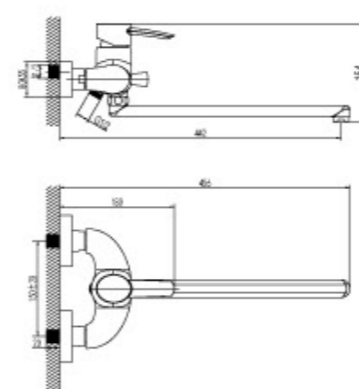

LM3110C

ATLANTISS

Плавные линии и новые геометрические решения ярко выделяют индивидуальность этой серии.

Внимание к деталям!

ATLANTISS

Смеситель универсальный с плоским изливом 350 мм.

- Аэратор Cascade®
- Эко-картридж 35 мм.
- Кнопочный переключатель
- Аксессуары в комплекте (шланг 1,5 м., настенное поворотное крепление, лейка)
- Металлическая рукоятка