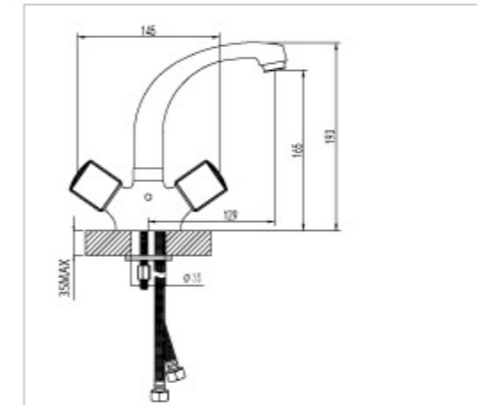

Смеситель для умывальника
с поворотным изливом

- Аэратор Cascade®
- Кран-буксы с керамическими пластинами (угол поворота – 180 градусов)
- Гибкая подводка 1/2"
- Металлические рукоятки