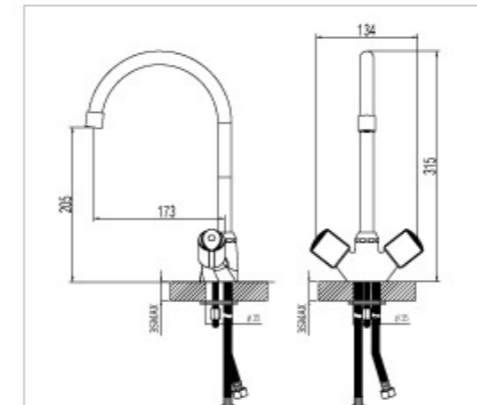

Смеситель для кухни
с поворотным изливом 315 мм.

- Аэратор Cascade®
- Кран-буксы с керамическими пластинами (угол поворота – 180 градусов)
- Гибкая подводка 1/2"
- Металлические рукоятки