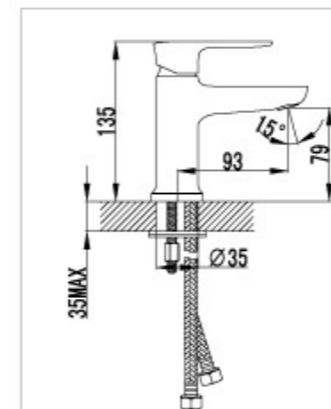

Смеситель для умывальника МОНОЛИТНЫЙ

- Скрытый аэратор Slim SSR
- Керамический картридж 25 мм.
- Гибкая подводка 1/2"
- Металлическая рукоятка

Смеситель для биде

- Поворотный аэратор Cascade®
- Керамический картридж 25 мм.
- Гибкая подводка 1/2"
- Металлическая рукоятка