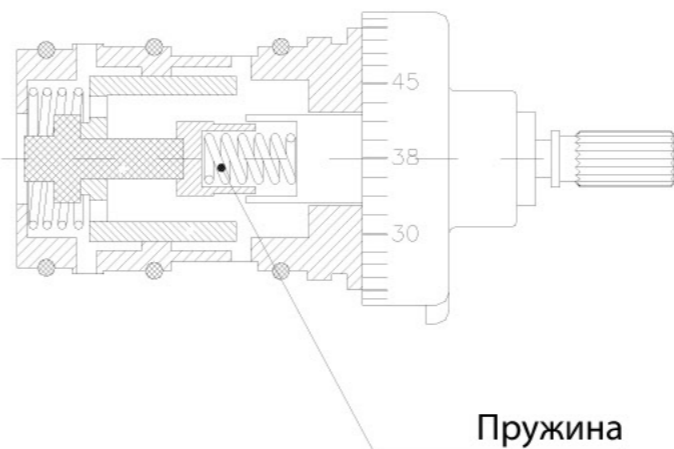

ТЕРМОЭЛЕМЕНТ В СМЕСИТЕЛЯХ THERMO

Рабочим элементом в картридже термостатического смесителя является металлическая пружина, выполненная из специального сплава.