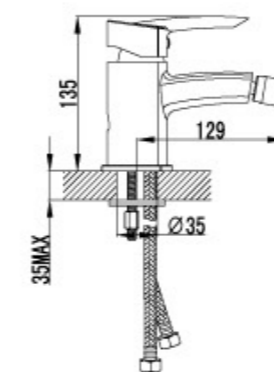

Смеситель для умывальника МОНОЛИТНЫЙ

- Аэратор Cascade®
- Эко-картридж 35 мм.
- Гибкая подводка 1/2"
- Металлическая рукоятка

LM3506C

Смеситель для биде

- Поворотный аэратор Cascade®
- Эко-картридж 35 мм.
- Гибкая подводка 1/2"
- Металлическая рукоятка

LM3508C