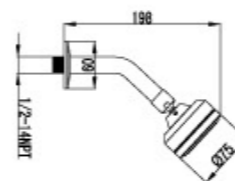

Смеситель для душа встраиваемый

- Эко-картридж 35 мм.
- 1-функциональный встраиваемый душ
- Металлическая рукоятка

LM3220C

Смеситель для ванны и душа встраиваемый с 5-функциональной лейкой

- Эко-картридж 35 мм.
- Кнопочный переключатель
- 5-функциональный встраиваемый душ
- Наполнитель для ванны встраиваемый
- Металлическая рукоятка

LM3221C

Смеситель для ванны и душа встраиваемый с дополнительной 5-функциональной лейкой

- Эко-картридж 35 мм.
- Трехпозиционный картриджный переключатель
- 1-функциональный овальный встраиваемый душ
- Наполнитель для ванны встраиваемый
- Подключение для душевого шланга
- 5-функциональная дополнительная душевая лейка
- Стальной душевой шланг 2 м.
- Настенное поворотное крепление
- Металлическая рукоятка

LM3222C