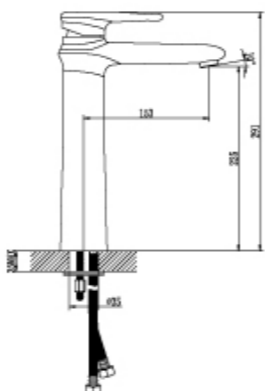

LM4445C

Смеситель для биде

- Поворотный аэратор Cascade®
- Керамический картридж 40 мм.
- Гибкая подводка 1/2"
- Металлическая рукоятка

LM4408C

Смеситель для умывальника
высокий МОНОЛИТНЫЙ

- Аэратор Cascade®
- Керамический картридж 40 мм.
- Гибкая подводка 1/2"
- Металлическая рукоятка