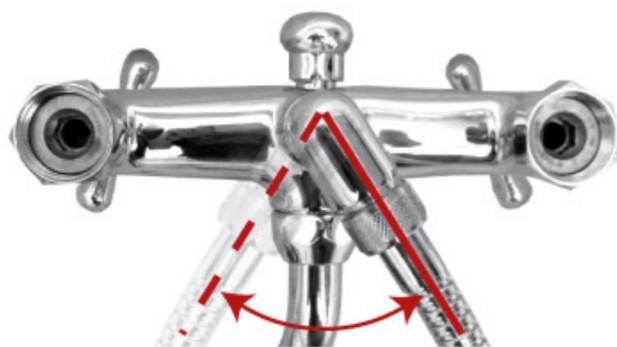

ПОВОРОТНЫЙ УГОЛОК

Поворотный уголок – конструктивное решение для двухручковых моделей смесителей LEMARK для ванны и душа.

Поворотный уголок позволяет избежать «излома» душевого шланга при натяжении: уголок поворачивается в сторону натяжения.

Свободное движение

Такая конструкция дает возможность шлангу в стационарном положении свободно вертикально свисать без изгиба у места его крепления к телу смесителя.

Поворотный уголок защищает смеситель от царапин, которые могут возникнуть при контакте металлической оплетки душевого шланга с телом смесителя.

ГИБКАЯ ПОДВОДКА

В комплекте ко всем настольным смесителям LEMARK прилагается гибкая подводка длиной 35 см. (в серии EXPERT – 50 см.) с диаметром подключения к водопроводной системе 1/2", в соответствии с наиболее распространенным в России размером водопроводной трубы для бытовых помещений.

Стальная оплетка

Внутренний шланг подводки – EPDM (нетоксичный каучук), внешняя оплетка – стальная плетеная проволока, штуцер и гайка – латунные.