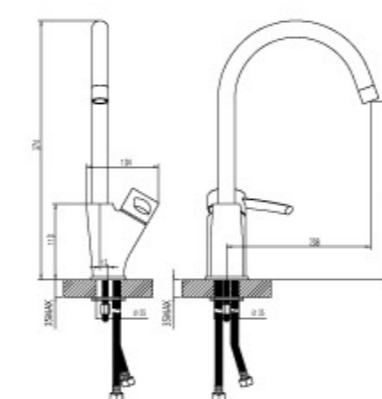

LM3202C

Смеситель для душа

- Эко-картридж 35 мм.
- Аксессуары в комплекте (шланг 1,5 м., настенное поворотное крепление, лейка)
- Металлическая рукоятка

LM3203C

Смеситель для кухни с высоким поворотным изливом