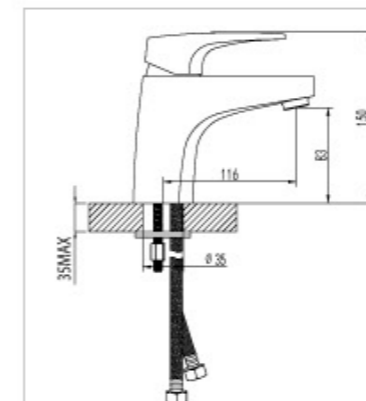

**Смеситель для умывальника
МОНОЛИТНЫЙ**

- Аэратор Cascade®
- Эко-картридж 40 мм.
- Гибкая подводка 1/2"
- Металлическая рукоятка