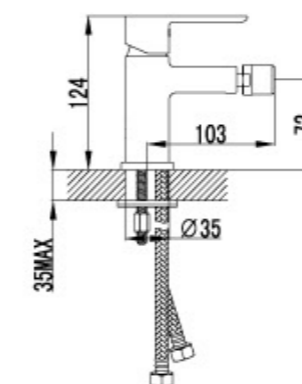

Смеситель для кухни с высоким поворотным изливом

- Аэратор
- Ceramic cartridge 25 mm.
- Flexible supply 1/2"
- Metallic handle

Смеситель для умывальника МОНОЛИТНЫЙ

- Hidden aerator Slim SSR
- Ceramic cartridge 25 mm.
- Flexible supply 1/2"
- Metallic handle

Смеситель для биде

- Rotating aerator Cascade®
- Ceramic cartridge 25 mm.
- Flexible supply 1/2"
- Metallic handle

LM3408C