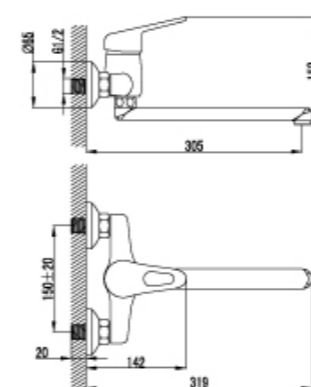

Смеситель для умывальника и биде монолитный

- Аэратор Cascade®
- Эко-картридж 40 мм.
- Аксессуары в комплекте (лейка для биде с кнопочным приводом, шланг 1,5 м., настенное крепление для лейки)
- Гибкая подводка 1/2"
- Металлическая рукоятка

LM4116C

Смеситель универсальный с плоским изливом 250 мм.

- Аэратор Cascade®
- Эко-картридж 40 мм.
- Переключатель с керамическими пластинами
- Аксессуары в комплекте (шланг 1,5 м., настенное поворотное крепление, лейка)
- Металлическая рукоятка

LM4112C

Смеситель на борт ванны с коротким изливом

- Аэратор Cascade®
- Эко-картридж 40 мм.
- Кнопочный переключатель
- Поворотный уголок
- Аксессуары в комплекте (шланг 2 м., настенное поворотное крепление, 5-функциональная лейка)
- Гибкая подводка 1/2"
- Металлическая рукоятка

LM4115C

Смеситель для умывальника с коротким поворотным изливом

- Аэратор Cascade®
- Эко-картридж 40 мм.
- Гибкая подводка 1/2"
- Металлическая рукоятка

LM4107C

Смеситель универсальный с плоским изливом 250 мм.

- Аэратор Cascade®
- Эко-картридж 40 мм.
- Кнопочный переключатель
- Аксессуары в комплекте (шланг 1,5 м., настенное поворотное крепление, лейка)
- Металлическая рукоятка

LM4110C

Смеситель для кухни с вытягивающимся изливом

- Эко-картридж 40 мм.
- Вытягивающаяся излив-лейка 2-х функциональная с аэратором Cascade® и гибким шлангом 1,5 м.
- Гибкая подводка 1/2"
- Металлическая рукоятка

LM4150C

Смеситель для кухни/умывальника с плоским изливом 250 мм.

- Аэратор Cascade®
- Эко-картридж 40 мм.
- Металлическая рукоятка

LM4111C

Смеситель для ванны на 3 отверстия

- Аэратор Cascade®
- Эко-картридж 40 мм.
- Кнопочный переключатель
- Аксессуары в комплекте (шланг 2 м., свинцовый отвес, 1-функциональная лейка)
- Металлическая рукоятка

LM4145C