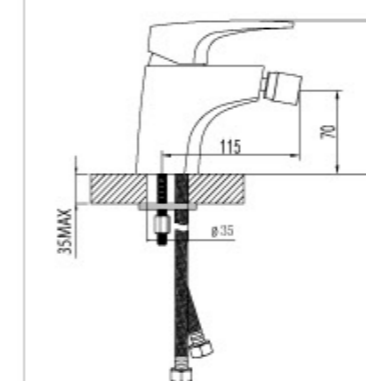

LM4305C

**Смеситель для умывальника
МОНОЛИТНЫЙ**

- Аэратор Cascade®
- Эко-картридж 40 мм.
- Гибкая подводка 1/2"
- Металлическая рукоятка

LM4306C

Смеситель для биде

- Поворотный аэратор Cascade®
- Эко-картридж 40 мм.
- Гибкая подводка 1/2"
- Металлическая рукоятка