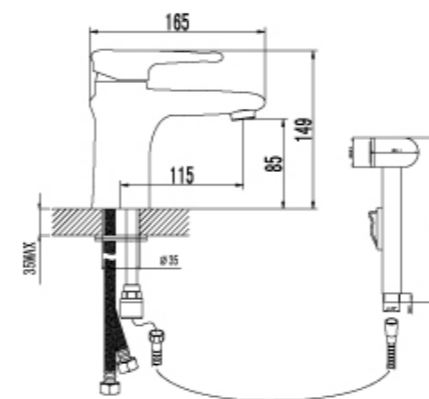

Смеситель для кухни
с высоким поворотным изливом

- Аэратор Cascade®
- Керамический картридж 40 мм.
- Гибкая подводка 1/2"
- Металлическая рукоятка

Смеситель для умывальника и биде
МОНОЛИТНЫЙ

- Аэратор Cascade®
- Керамический картридж 40 мм.
- Аксессуары в комплекте (лейка для биде с кнопочным приводом, шланг 1,5 м., настенное крепление для лейки)
- Гибкая подводка 1/2"
- Металлическая рукоятка

Смеситель для умывальника
МОНОЛИТНЫЙ

- Аэратор Cascade®
- Керамический картридж 40 мм.
- Гибкая подводка 1/2"
- Металлическая рукоятка

LM4406C

Смеситель для ванны
на 3 отверстия

- Каскадный излив
- Керамический картридж 40 мм.
- Переключатель с керамическими пластинами
- Аксессуары в комплекте (шланг 2 м., свинцовый отвес, 3-функциональная лейка)
- Металлическая рукоятка

Смеситель для биде

- Поворотный аэратор Cascade®
- Керамический картридж 40 мм.
- Гибкая подводка 1/2"
- Металлическая рукоятка

Смеситель для умывальника
высокий МОНОЛИТНЫЙ

- Аэратор Cascade®
- Керамический картридж 40 мм.
- Гибкая подводка 1/2"
- Металлическая рукоятка