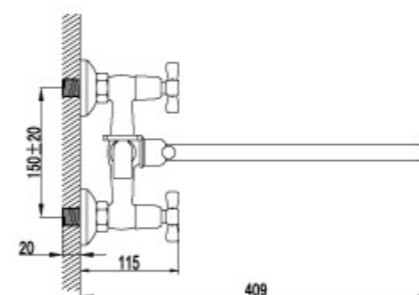

Смеситель универсальный с круглым изливом 350 мм.

- Аэратор Cascade®
- Кран-буксы с керамическими пластинами (угол поворота – 180 градусов)
- Флажковый переключатель
- Аксессуары в комплекте (шланг 1,5 м., настенное поворотное крепление, лейка)
- Металлические рукоятки