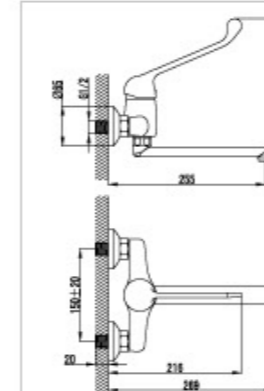

40 mm

LM4604C