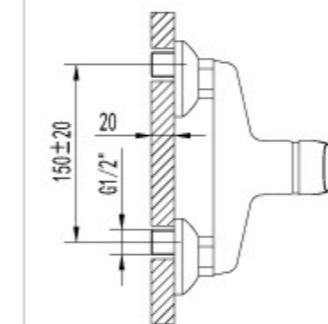

Традиционный дизайн и очевидная функциональность делают смесители этой серии самыми популярными.

NEW
новинка

Смеситель универсальный
с плоским изливом 350 мм.

- Аэратор Cascade®
- Керамический картридж 35 мм.
- Кнопочный переключатель
- Аксессуары в комплекте (шланг 1,5 м., настенное поворотное крепление, лейка)
- Металлическая рукоятка

Смеситель для ванны
с коротким изливом

- Аэратор Cascade®
- Керамический картридж 35 мм.
- Кнопочный переключатель
- Аксессуары в комплекте (шланг 1,5 м., настенное поворотное крепление, лейка)
- Металлическая рукоятка

Смеситель для душа

- Керамический картридж 35 мм.
- Аксессуары в комплекте (шланг 1,5 м., настенное поворотное крепление, лейка)
- Металлическая рукоятка

Смеситель для кухни
с поворотным изливом

- Аэратор Cascade®
- Керамический картридж 35 мм.
- Гибкая подводка 1/2"
- Металлическая рукоятка