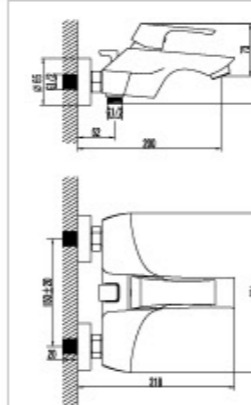

Строгие грани и мягкие переходы гармонично соединились в этой серии.