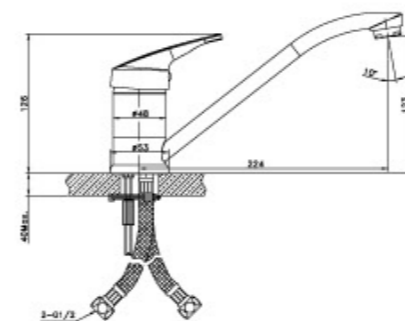

Смеситель для кухни
с поворотным изливом

- Матовая сталь SUS 304
- Аэратор Perlator®
- Ceramicкий картридж 40 мм.
- Гибкая подводка 1/2" 50 см.