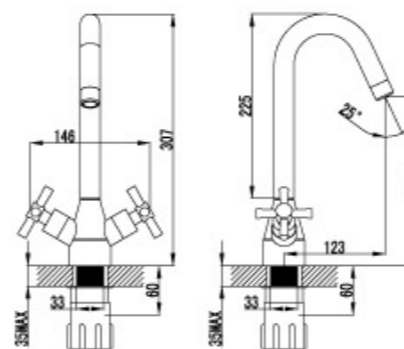

Смеситель для кухни
с поворотным изливом

- Аэратор Cascade®
- Кран-буксы с керамическими пластинами (угол поворота – 180 градусов)
- Гибкая подводка 1/2"
- Металлические рукоятки