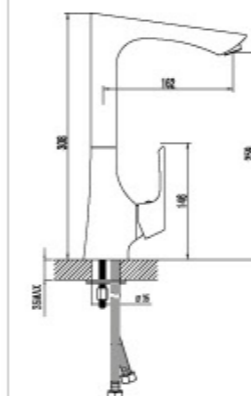

LM4502C

Смеситель для душа

- Эко-картридж 35 мм.
- Аксессуары UNIT в комплекте (шланг 1,5 м., настенное поворотное крепление, лейка)
- Металлическая рукоятка

LM4503C

Смеситель для кухни с высоким поворотным изливом