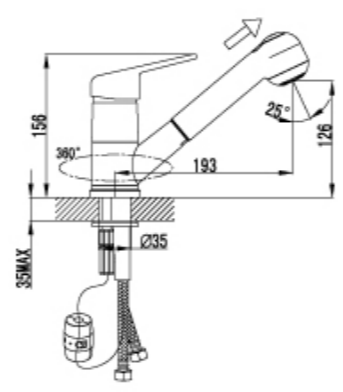

Смеситель для умывальника и биде монолитный

- Аэратор Cascade®
- Эко-картридж 40 мм.
- Аксессуары в комплекте (лейка для биде с кнопочным приводом, шланг 1,5 м., настенное крепление для лейки)
- Гибкая подводка 1/2"
- Металлическая рукоятка

LM4116C

Смеситель универсальный с плоским изливом 250 мм.

- Аэратор Cascade®
- Эко-картридж 40 мм.
- Переключатель с керамическими пластинами
- Аксессуары в комплекте (шланг 1,5 м., настенное поворотное крепление, лейка)
- Металлическая рукоятка

LM4112C

Смеситель на борт ванны с коротким изливом

- Аэратор Cascade®
- Эко-картридж 40 мм.
- Кнопочный переключатель
- Поворотный уголок
- Аксессуары в комплекте (шланг 2 м., настенное поворотное крепление, 5-функциональная лейка)
- Гибкая подводка 1/2"
- Металлическая рукоятка

LM4115C

Смеситель для умывальника с коротким поворотным изливом

- Аэратор Cascade®
- Эко-картридж 40 мм.
- Гибкая подводка 1/2"
- Металлическая рукоятка

LM4107C

Смеситель универсальный с плоским изливом 250 мм.

- Аэратор Cascade®
- Эко-картридж 40 мм.
- Кнопочный переключатель
- Аксессуары в комплекте (шланг 1,5 м., настенное поворотное крепление, лейка)
- Металлическая рукоятка

LM4110C

Смеситель для кухни с вытягивающимся изливом

- Эко-картридж 40 мм.
- Вытягивающаяся излив-лейка 2-х функциональная с аэратором Cascade® и гибким шлангом 1,5 м.
- Гибкая подводка 1/2"
- Металлическая рукоятка

LM4150C

Смеситель для кухни/умывальника с плоским изливом 250 мм.

- Аэратор Cascade®
- Эко-картридж 40 мм.
- Металлическая рукоятка

LM4111C

Смеситель для ванны на 3 отверстия

- Аэратор Cascade®
- Эко-картридж 40 мм.
- Кнопочный переключатель
- Аксессуары в комплекте (шланг 2 м., свинцовый отвес, 1-функциональная лейка)
- Металлическая рукоятка

LM4145C