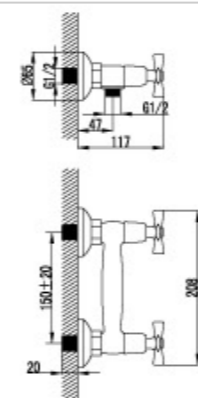

LM2507C

Смеситель для душа

- Кран-буксы с керамическими пластинами (угол поворота – 180 градусов)
- Аксессуары в комплекте (шланг 1,5 м., настенное поворотное крепление, лейка)
- Металлические рукоятки

LM2503C