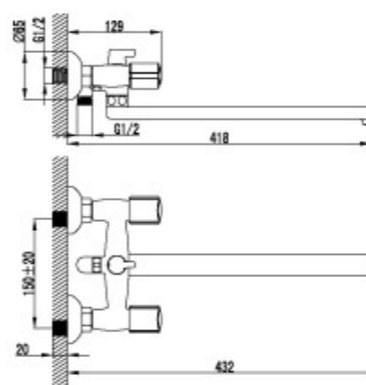

Привычные формы и уверенная практичность.

Смеситель универсальный
с плоским изливом 350 мм.

- Аэратор Cascade®
- Кран-буксы с керамическими пластинами (угол поворота – 180 градусов)
- Нажимной переключатель
- Поворотный уголок
- Аксессуары в комплекте (шланг 1,5 м., настенное поворотное крепление, лейка)
- Металлические рукоятки

Смеситель универсальный
с плоским изливом 350 мм.

- Аэратор Cascade®
- Кран-буксы с керамическими пластинами (угол поворота – 180 градусов)
- Переключатель с керамическими пластинами
- Поворотный уголок
- Аксессуары в комплекте (шланг 1,5 м., настенное поворотное крепление, лейка)
- Металлические рукоятки

Смеситель для ванны
с коротким изливом

- Аэратор Cascade®
- Кран-буксы с керамическими пластинами (угол поворота – 180 градусов)
- Флажковый переключатель
- Аксессуары в комплекте (шланг 1,5 м., настенное поворотное крепление, лейка)
- Металлические рукоятки

Смеситель универсальный
с круглым изливом 350 мм.

- Аэратор Cascade®
- Кран-буксы с керамическими пластинами (угол поворота – 180 градусов)
- Флажковый переключатель
- Аксессуары в комплекте (шланг 1,5 м., настенное поворотное крепление, лейка)
- Металлические рукоятки