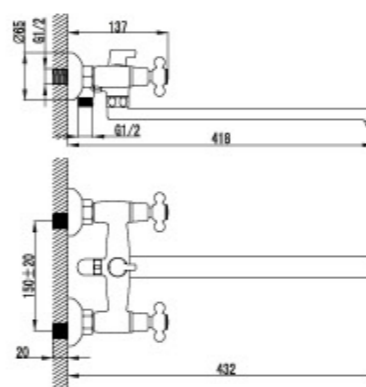

STANDARD

Классический дизайн с крестовыми маховиками –
удобно, красиво, надежно.
Классика всегда в моде!

Внимание к деталям!

STANDARD

Смеситель универсальный с плоским изливом 350 мм.

- Аэратор Cascade®
- Кран-буксы с керамическими пластинами (угол поворота – 180 градусов)
- Нажимной переключатель
- Поворотный уголок
- Аксессуары в комплекте (шланг 1,5 м., настенное поворотное крепление, лейка)
- Металлические рукоятки

LM2101C

Смеситель универсальный с плоским изливом 350 мм.

- Аэратор Cascade®
- Кран-буксы с керамическими пластинами (угол поворота – 180 градусов)
- Переключатель с керамическими пластинами
- Поворотный уголок
- Аксессуары в комплекте (шланг 1,5 м., настенное поворотное крепление, лейка)
- Металлические рукоятки

LM2112C

Смеситель для ванны с коротким изливом

- Аэратор Cascade®
- Кран-буксы с керамическими пластинами (угол поворота – 180 градусов)
- Флажковый переключатель
- Аксессуары в комплекте (шланг 1,5 м., настенное поворотное крепление, лейка)
- Металлические рукоятки

LM2102C

Смеситель универсальный с круглым изливом 350 мм.

- Аэратор Cascade®
- Кран-буксы с керамическими пластинами (угол поворота – 180 градусов)
- Флажковый переключатель
- Аксессуары в комплекте (шланг 1,5 м., настенное поворотное крепление, лейка)
- Металлические рукоятки

LM2151C