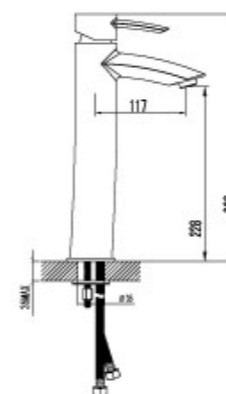

Смеситель для умывальника ВЫСОКИЙ МОНОЛИТНЫЙ

- Аэратор Cascade®
- Эко-картридж 35 мм.
- Гибкая подводка 1/2"
- Металлическая рукоятка