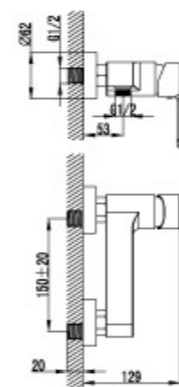

Притяжение магии стильных форм.

Смеситель универсальный
с плоским изливом 350 мм.

- Аэратор Cascade®
- Ceramic cartridge 35 mm.
- Push-button selector
- Accessories in the kit (1.5 m hose, wall-mounted swivel bracket, shower head)
- Metal handle

Смеситель для ванны
с коротким изливом

- Hidden aerator Slim SSR
- Ceramic cartridge 35 mm.
- Push-button selector
- Accessories in the kit (1.5 m hose, wall-mounted swivel bracket, shower head)
- Metal handle

Смеситель для душа

- Ceramic cartridge 35 mm.
- Accessories in the kit (1.5 m hose, wall-mounted swivel bracket, shower head)
- Metal handle

Смеситель для кухни
с поворотным изливом

- Hidden aerator Slim SSR
- Ceramic cartridge 35 mm.
- Flexible supply 1/2"
- Metal handle