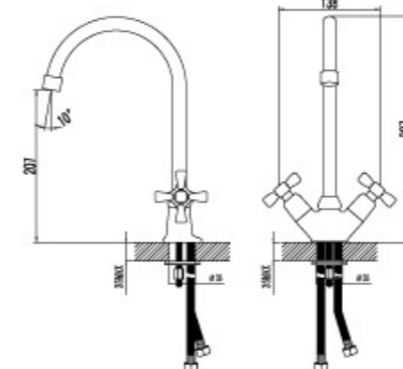

LM2551C

Смеситель для кухни с поворотным изливом 250 мм.

- Аэратор Cascade®
- Кран-буксы с керамическими пластинами (угол поворота – 180 градусов)
- Гибкая подводка 1/2"
- Металлические рукоятки

LM2504C

Смеситель для кухни с поворотным изливом 315 мм.