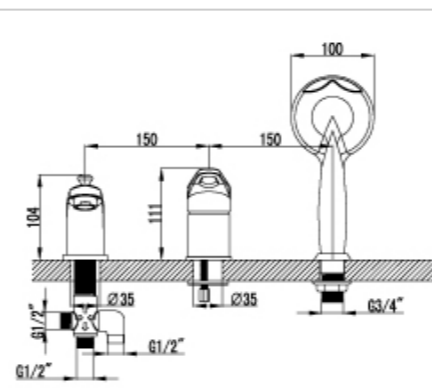

Смеситель для умывальника и биде монолитный

- Аэратор Cascade®
- Эко-картридж 40 мм.
- Аксессуары в комплекте (лейка для биде с кнопочным приводом, шланг 1,5 м., настенное крепление для лейки)
- Гибкая подводка 1/2"
- Металлическая рукоятка

LM4116C

Смеситель универсальный с плоским изливом 250 мм.

- Аэратор Cascade®
- Эко-картридж 40 мм.
- Переключатель с керамическими пластинами
- Аксессуары в комплекте (шланг 1,5 м., настенное поворотное крепление, лейка)
- Металлическая рукоятка

LM4112C

Смеситель на борт ванны с коротким изливом

- Аэратор Cascade®
- Эко-картридж 40 мм.
- Кнопочный переключатель
- Поворотный уголок
- Аксессуары в комплекте (шланг 2 м., настенное поворотное крепление, 5-функциональная лейка)
- Гибкая подводка 1/2"
- Металлическая рукоятка

LM4115C

Смеситель для умывальника с коротким поворотным изливом

- Аэратор Cascade®
- Эко-картридж 40 мм.
- Гибкая подводка 1/2"
- Металлическая рукоятка

LM4107C

Смеситель универсальный с плоским изливом 250 мм.

- Аэратор Cascade®
- Эко-картридж 40 мм.
- Кнопочный переключатель
- Аксессуары в комплекте (шланг 1,5 м., настенное поворотное крепление, лейка)
- Металлическая рукоятка

LM4110C

Смеситель для кухни с вытягивающимся изливом

- Эко-картридж 40 мм.
- Вытягивающаяся излив-лейка 2-х функциональная с аэратором Cascade® и гибким шлангом 1,5 м.
- Гибкая подводка 1/2"
- Металлическая рукоятка

LM4150C

Смеситель для кухни/умывальника с плоским изливом 250 мм.

- Аэратор Cascade®
- Эко-картридж 40 мм.
- Металлическая рукоятка

LM4111C

Смеситель для ванны на 3 отверстия

- Аэратор Cascade®
- Эко-картридж 40 мм.
- Кнопочный переключатель
- Аксессуары в комплекте (шланг 2 м., свинцовый отвес, 1-функциональная лейка)
- Металлическая рукоятка

LM4145C