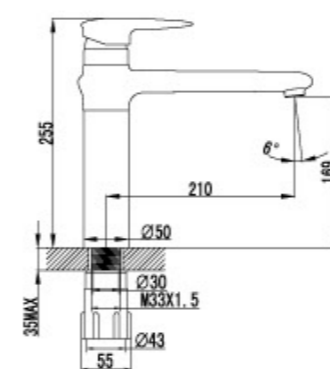

LM4402C

Смеситель для душа

- Керамический картридж 40 мм.
- Аксессуары STATUS в комплекте (шланг 1,5 м., настенное поворотное крепление, лейка)
- Металлическая рукоятка

LM4403C

Смеситель для кухни с поворотным изливом