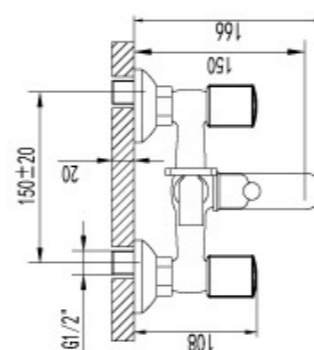

Привычные формы и уверенная практичность.

Смеситель универсальный
с плоским изливом 350 мм.

- Аэратор Cascade®
- Кран-буксы с керамическими пластинами (угол поворота – 180 градусов)
- Нажимной переключатель
- Поворотный уголок
- Аксессуары в комплекте (шланг 1,5 м., настенное поворотное крепление, лейка)
- Металлические рукоятки

Смеситель универсальный
с плоским изливом 350 мм.

- Аэратор Cascade®
- Кран-буксы с керамическими пластинами (угол поворота – 180 градусов)
- Переключатель с керамическими пластинами
- Поворотный уголок
- Аксессуары в комплекте (шланг 1,5 м., настенное поворотное крепление, лейка)
- Металлические рукоятки

Смеситель для ванны
с коротким изливом

- Аэратор Cascade®
- Кран-буксы с керамическими пластинами (угол поворота – 180 градусов)
- Флажковый переключатель
- Аксессуары в комплекте (шланг 1,5 м., настенное поворотное крепление, лейка)
- Металлические рукоятки

Смеситель универсальный
с круглым изливом 350 мм.

- Аэратор Cascade®
- Кран-буксы с керамическими пластинами (угол поворота – 180 градусов)
- Флажковый переключатель
- Аксессуары в комплекте (шланг 1,5 м., настенное поворотное крепление, лейка)
- Металлические рукоятки