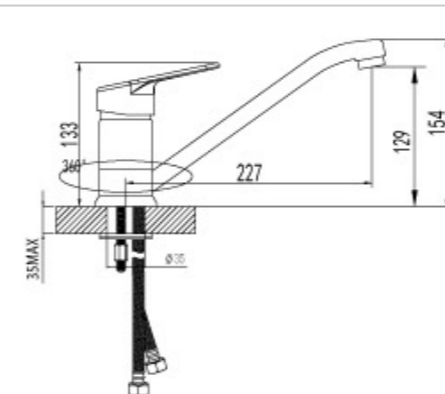

LM4102C

Смеситель для душа

- Эко-картридж 40 мм.
- Аксессуары в комплекте (шланг 1,5 м., настенное поворотное крепление, лейка)
- Металлическая рукоятка

LM4103C

Смеситель для кухни с поворотным изливом

- Аэратор Cascade®
- Эко-картридж 40 мм.
- Гибкая подводка 1/2"
- Металлическая рукоятка