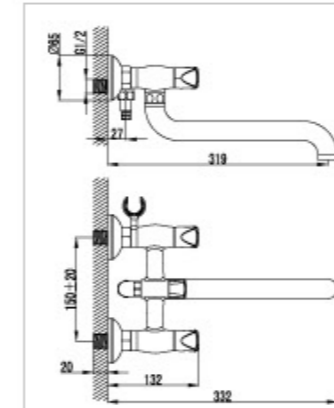

Внимание к деталям!

PALLADA