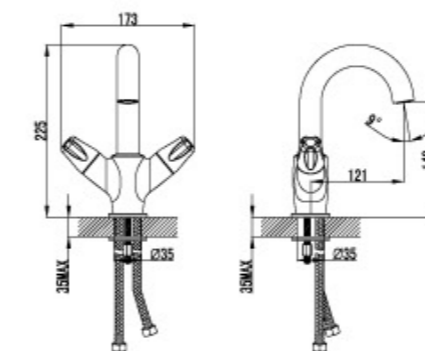

LM2702C

Смеситель для кухни
с поворотным изливом

- Скрытый аэратор Slim SSR
- Кран-буксы с керамическими пластинами (угол поворота – 180 градусов)
- Гибкая подводка 1/2"
- Металлические рукоятки

LM2705C

Смеситель для умывальника
с поворотным изливом