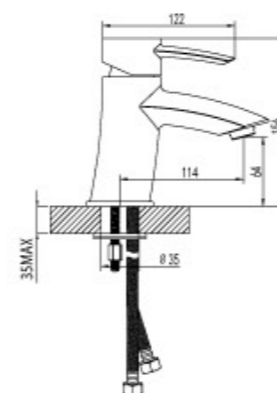

Смеситель для умывальника МОНОЛИТНЫЙ

- Аэратор Cascade®
- Эко-картридж 35 мм.
- Гибкая подводка 1/2"
- Металлическая рукоятка