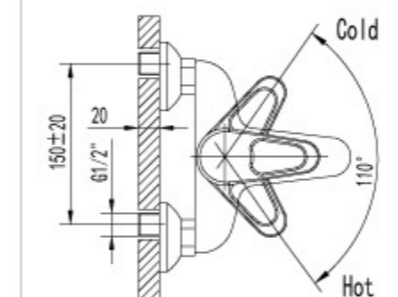

Воплощение строгости и грации.

NEW
НОВИНКА

Смеситель универсальный
с плоским изливом 350 мм.

- Аэратор Cascade®
- Эко-картридж 40 мм.
- Кнопочный переключатель
- Аксессуары в комплекте (шланг 1,5 м., настенное поворотное крепление, лейка)
- Металлическая рукоятка

Смеситель универсальный
с плоским изливом 350 мм.

- Аэратор Cascade®
- Эко-картридж 40 мм.
- Переключатель с керамическими пластинами
- Аксессуары в комплекте (шланг 1,5 м., настенное поворотное крепление, лейка)
- Металлическая рукоятка

Смеситель для ванны
с коротким изливом

- Аэратор Cascade®
- Эко-картридж 40 мм.
- Кнопочный переключатель
- Аксессуары в комплекте (шланг 1,5 м., настенное поворотное крепление, лейка)
- Металлическая рукоятка

Смеситель для душа

- Эко-картридж 40 мм.
- Аксессуары в комплекте (шланг 1,5 м., настенное поворотное крепление, лейка)
- Металлическая рукоятка