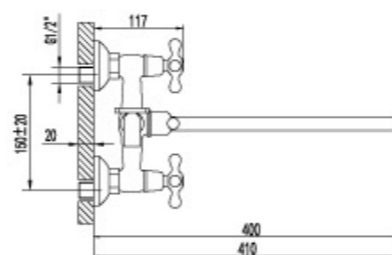

STANDARD

Классический дизайн с крестовыми маховиками –
удобно, красиво, надежно.
Классика всегда в моде!

Внимание к деталям!

STANDARD

Смеситель универсальный с плоским изливом 350 мм.

- Аэратор Cascade®
- Кран-буксы с керамическими пластинами (угол поворота – 180 градусов)
- Нажимной переключатель
- Поворотный уголок
- Аксессуары в комплекте (шланг 1,5 м., настенное поворотное крепление, лейка)
- Металлические рукоятки

LM2101C

Смеситель универсальный с плоским изливом 350 мм.

- Аэратор Cascade®
- Кран-буксы с керамическими пластинами (угол поворота – 180 градусов)
- Переключатель с керамическими пластинами
- Поворотный уголок
- Аксессуары в комплекте (шланг 1,5 м., настенное поворотное крепление, лейка)
- Металлические рукоятки

LM2112C

Смеситель для ванны с коротким изливом

- Аэратор Cascade®
- Кран-буксы с керамическими пластинами (угол поворота – 180 градусов)
- Флажковый переключатель
- Аксессуары в комплекте (шланг 1,5 м., настенное поворотное крепление, лейка)
- Металлические рукоятки

LM2102C

Смеситель универсальный с круглым изливом 350 мм.

- Аэратор Cascade®
- Кран-буксы с керамическими пластинами (угол поворота – 180 градусов)
- Флажковый переключатель
- Аксессуары в комплекте (шланг 1,5 м., настенное поворотное крепление, лейка)
- Металлические рукоятки

LM2151C