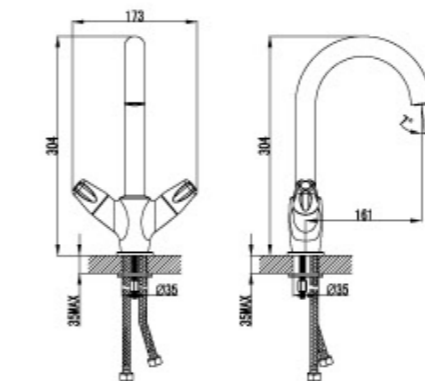

Смеситель для кухни
с поворотным изливом

- Скрытый аэратор Slim SSR
- Кран-буксы с керамическими пластинами (угол поворота – 180 градусов)
- Гибкая подводка 1/2"
- Металлические рукоятки