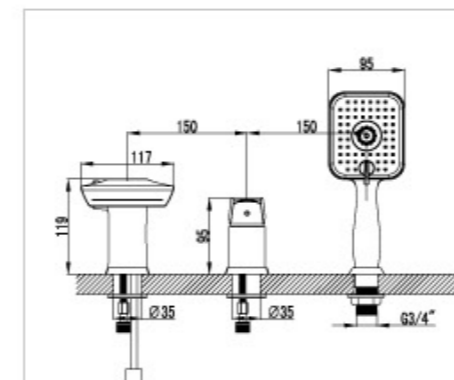

LM4506C

**Смеситель для биде**

- Поворотный аэратор Cascade®
- Эко-картридж 35 мм.
- Гибкая подводка 1/2"
- Металлическая рукоятка

LM4508C

**Смеситель для ванны на 3 отверстия**

- Каскадный излив
- Эко-картридж 35 мм.
- Переключатель с керамическими пластинами
- Аксессуары в комплекте (шланг 2 м., свинцовый отвес, 3-функциональная лейка)
- Металлическая рукоятка