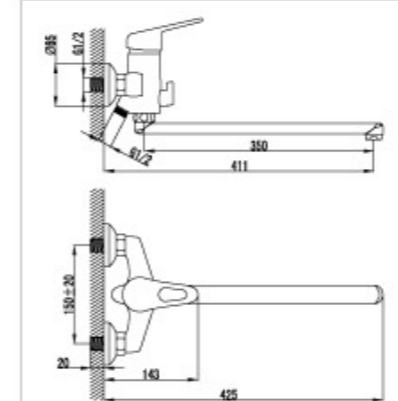

Воплощение строгости и грации.

NEW
НОВИНКА

Смеситель универсальный
с плоским изливом 350 мм.

- Аэратор Cascade®
- Эко-картридж 40 мм.
- Кнопочный переключатель
- Аксессуары в комплекте (шланг 1,5 м., настенное поворотное крепление, лейка)
- Металлическая рукоятка

Смеситель универсальный
с плоским изливом 350 мм.

- Аэратор Cascade®
- Эко-картридж 40 мм.
- Переключатель с керамическими пластинами
- Аксессуары в комплекте (шланг 1,5 м., настенное поворотное крепление, лейка)
- Металлическая рукоятка

Смеситель для ванны
с коротким изливом

- Аэратор Cascade®
- Эко-картридж 40 мм.
- Кнопочный переключатель
- Аксессуары в комплекте (шланг 1,5 м., настенное поворотное крепление, лейка)
- Металлическая рукоятка

Смеситель для душа

- Эко-картридж 40 мм.
- Аксессуары в комплекте (шланг 1,5 м., настенное поворотное крепление, лейка)
- Металлическая рукоятка