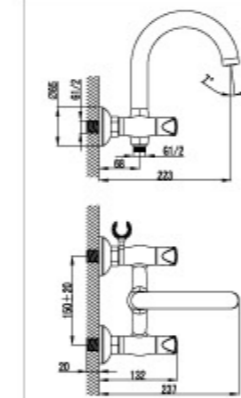

LM2651C

Смеситель для ванны настенный с коротким поворотным изливом

- Скрытый аэратор Slim SSR
- Кран-буксы с керамическими пластинами (угол поворота – 180 градусов)
- Кнопочный переключатель
- Боковое крепление для лейки
- Аксессуары в комплекте (шланг 1,5 м., настенное поворотное крепление, лейка)
- Металлические рукоятки