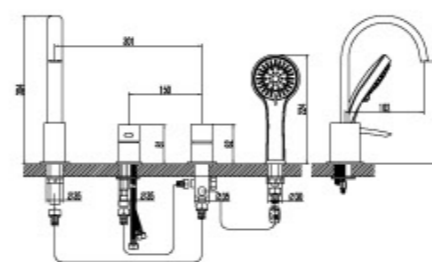

LM3209C

Смеситель для ванны на 4 отверстия

- Эко-картридж 35 мм.
- Переключатель-дивертор с распределительным механизмом
- Блок смешивания воды
- Аксессуары в комплекте (шланг 2 м., фильтр, свинцовый отвес, 5-функциональная лейка)
- Гибкая подводка
- Металлическая рукоятка