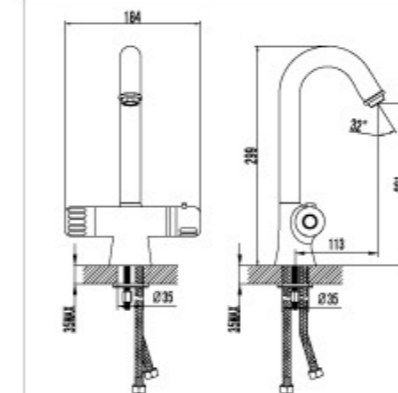

Смеситель для кухни
термостатический с высоким
поворотным изливом

- Аэратор Cascade®
- Ceramicкий запорный элемент
- Термоэлемент с фиксатором
- Гибкая подводка 1/2"