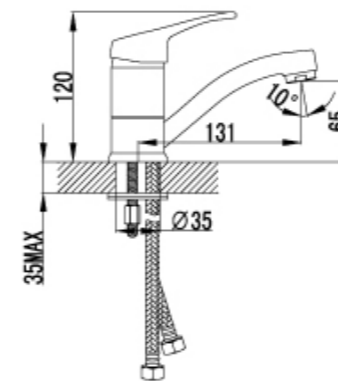

Смеситель для умывальника
с коротким поворотным изливом

- Аэратор Cascade®
- Керамический картридж 35 мм.
- Гибкая подводка 1/2"
- Металлическая рукоятка