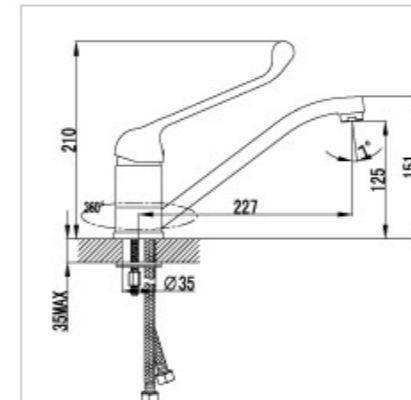

Серия профессиональных смесителей.