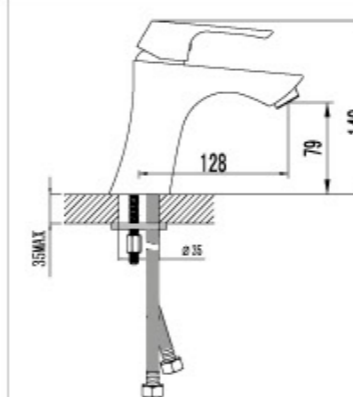

Смеситель для умывальника монолитный

- Аэратор Cascade®
- Эко-картридж 35 мм.
- Гибкая подводка 1/2"
- Металлическая рукоятка