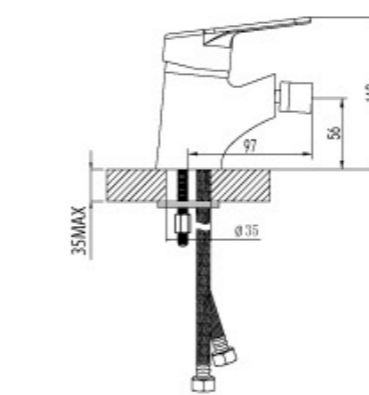

Смеситель для биде

- Поворотный аэратор Cascade®
- Эко-картридж 40 мм.
- Гибкая подводка 1/2"
- Металлическая рукоятка

LM4108C