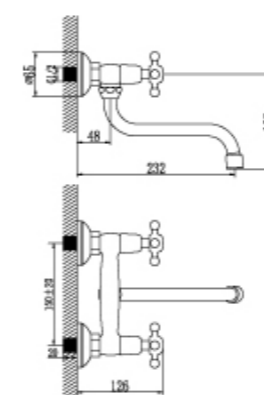

LM2151C

Смеситель для кухни/умывальника
с круглым изливом 180 мм., настенный

- Аэратор Cascade®
- Кран-буксы с керамическими пластинами (угол поворота – 180 градусов)
- Металлические рукоятки

LM2111C

Смеситель универсальный
с круглым изливом 250 мм.