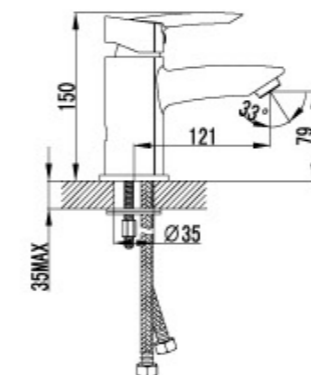

Смеситель для умывальника МОНОЛИТНЫЙ

- Аэратор Cascade®
- Эко-картридж 35 мм.
- Гибкая подводка 1/2"
- Металлическая рукоятка