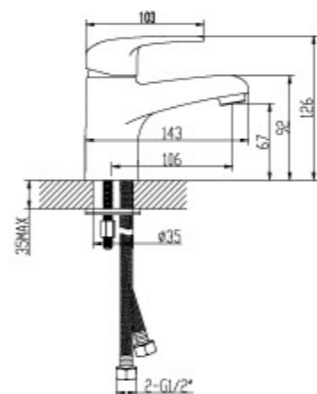

Смеситель для душа

- Ceramic cartridge 35 mm.
- Accessories in the kit (1.5 m hose, wall-mounted swivel bracket, shower head)
- Metal handle

Смеситель для кухни

с высоким поворотным изливом

- Cascade® aerator
- Ceramic cartridge 35 mm.
- Flexible supply 1/2"
- Metal handle

Смеситель для умывальника
МОНОЛИТНЫЙ

- Cascade® aerator
- Ceramic cartridge 35 mm.
- Flexible supply 1/2"
- Metal handle

LM3306C

Смеситель для биде

- Rotating Cascade® aerator
- Ceramic cartridge 35 mm.
- Flexible supply 1/2"
- Metal handle

LM3308C