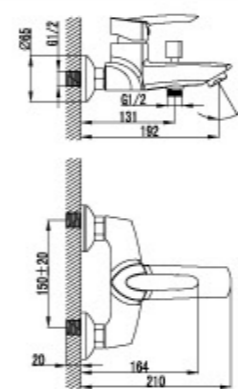

Красота, эргономика, оригинальность – три слагаемых успеха в треугольной форме.

Смеситель универсальный
с плоским изливом 350 мм.

- Аэратор Cascade®
- Эко-картридж 35 мм.
- Кнопочный переключатель
- Аксессуары в комплекте (шланг 1,5 м., настенное поворотное крепление, лейка)
- Металлическая рукоятка

Смеситель для ванны
с коротким изливом

- Аэратор Cascade®
- Эко-картридж 35 мм.
- Кнопочный переключатель
- Аксессуары в комплекте (шланг 1,5 м., настенное поворотное крепление, лейка)
- Металлическая рукоятка

Смеситель для душа

- Эко-картридж 35 мм.
- Аксессуары в комплекте (шланг 1,5 м., настенное поворотное крепление, лейка)
- Металлическая рукоятка

Смеситель для кухни
с высоким поворотным изливом

- Аэратор Cascade®
- Эко-картридж 35 мм.
- Гибкая подводка 1/2"
- Металлическая рукоятка