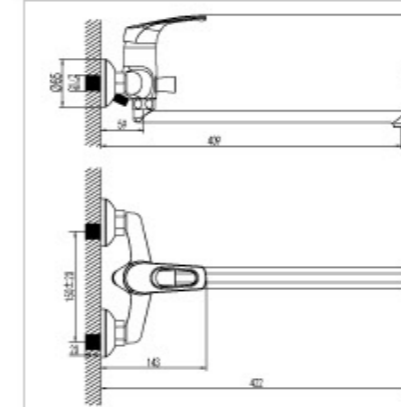

Смеситель универсальный
с плоским изливом 350 мм.

- Аэратор Cascade®
- Керамический картридж 35 мм.
- Кнопочный переключатель
- Аксессуары в комплекте (шланг 1,5 м., настенное поворотное крепление, лейка)
- Металлическая рукоятка