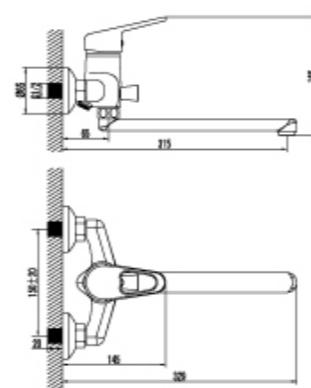

Смеситель универсальный с плоским изливом 250 мм.

- Аэратор Cascade®
- Эко-картридж 40 мм.
- Кнопочный переключатель
- Аксессуары в комплекте (шланг 1,5 м., настенное поворотное крепление, лейка)
- Металлическая рукоятка