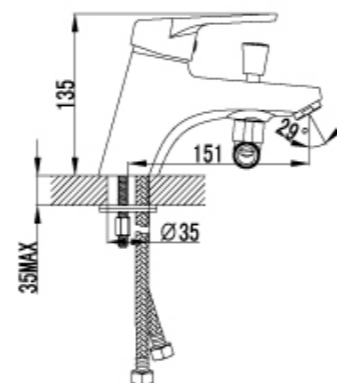

Смеситель для умывальника и биде монолитный

- Аэратор Cascade®
- Эко-картридж 40 мм.
- Аксессуары в комплекте (лейка для биде с кнопочным приводом, шланг 1,5 м., настенное крепление для лейки)
- Гибкая подводка 1/2"
- Металлическая рукоятка

LM4116C

Смеситель универсальный с плоским изливом 250 мм.

- Аэратор Cascade®
- Эко-картридж 40 мм.
- Переключатель с керамическими пластинами
- Аксессуары в комплекте (шланг 1,5 м., настенное поворотное крепление, лейка)
- Металлическая рукоятка

LM4112C

Смеситель на борт ванны с коротким изливом

- Аэратор Cascade®
- Эко-картридж 40 мм.
- Кнопочный переключатель
- Поворотный уголок
- Аксессуары в комплекте (шланг 2 м., настенное поворотное крепление, 5-функциональная лейка)
- Гибкая подводка 1/2"
- Металлическая рукоятка

LM4115C

Смеситель для умывальника с коротким поворотным изливом

- Аэратор Cascade®
- Эко-картридж 40 мм.
- Гибкая подводка 1/2"
- Металлическая рукоятка

LM4107C

Смеситель универсальный с плоским изливом 250 мм.

- Аэратор Cascade®
- Эко-картридж 40 мм.
- Кнопочный переключатель
- Аксессуары в комплекте (шланг 1,5 м., настенное поворотное крепление, лейка)
- Металлическая рукоятка

LM4110C

Смеситель для кухни с вытягивающимся изливом

- Эко-картридж 40 мм.
- Вытягивающаяся излив-лейка 2-х функциональная с аэратором Cascade® и гибким шлангом 1,5 м.
- Гибкая подводка 1/2"
- Металлическая рукоятка

LM4150C

Смеситель для кухни/умывальника с плоским изливом 250 мм.

- Аэратор Cascade®
- Эко-картридж 40 мм.
- Металлическая рукоятка

LM4111C

Смеситель для ванны на 3 отверстия

- Аэратор Cascade®
- Эко-картридж 40 мм.
- Кнопочный переключатель
- Аксессуары в комплекте (шланг 2 м., свинцовый отвес, 1-функциональная лейка)
- Металлическая рукоятка

LM4145C