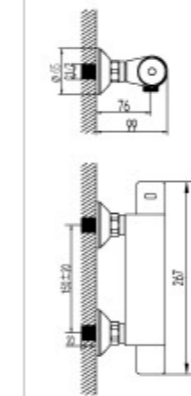

Комфортная температура воды – теперь забота вашего смесителя.

Смеситель для ванны
термостатический

- Аэратор Cascade®
- Ceramicкий запорный элемент
- Кнопочный переключатель
- Термоэлемент с фиксатором
- Аксессуары в комплект не входят

LM7732C

Смеситель для душа
термостатический

- Ceramicкий запорный элемент
- Термоэлемент с фиксатором
- Аксессуары в комплект не входят

LM7733C

Смеситель универсальный
термостатический с плоским
изливом 350 мм. в едином
блоке с дивертором

- Аэратор Cascade®
- Ceramicкий запорный элемент
- Кнопочный переключатель
- Термоэлемент с фиксатором
- Аксессуары в комплект не входят

LM7734C

Смеситель для кухни
термостатический с высоким
поворотным изливом

- Аэратор Cascade®
- Ceramicкий запорный элемент
- Термоэлемент с фиксатором
- Гибкая подводка 1/2"