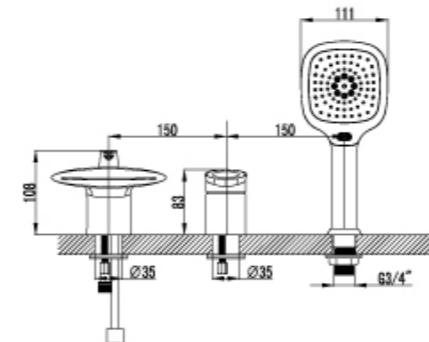

LM4416C

Смеситель для умывальника
МОНОЛИТНЫЙ

- Аэратор Cascade®
- Керамический картридж 40 мм.
- Гибкая подводка 1/2"
- Металлическая рукоятка

LM4406C

Смеситель для ванны
на 3 отверстия

- Каскадный излив
- Керамический картридж 40 мм.
- Переключатель с керамическими пластинами
- Аксессуары в комплекте (шланг 2 м., свинцовый отвес, 3-функциональная лейка)
- Металлическая рукоятка