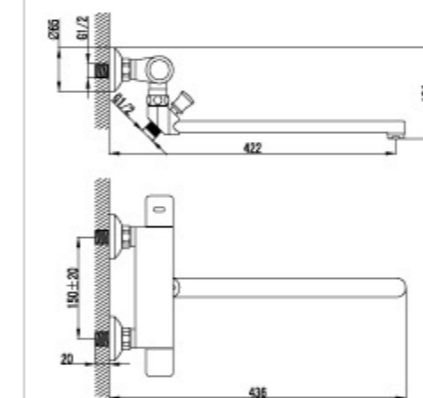

Смеситель универсальный
термостатический с плоским
изливом 350 мм. в едином
блоке с дивертором

- Аэратор Cascade®
- Ceramicкий запорный элемент
- Кнопочный переключатель
- Термоэлемент с фиксатором
- Аксессуары в комплект не входят