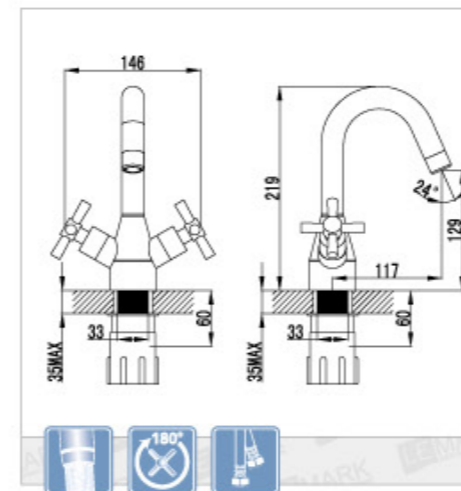

LM2202C

Смеситель для кухни
с поворотным изливом

- Аэратор Cascade®
- Кран-буксы с керамическими пластинами (угол поворота – 180 градусов)
- Гибкая подводка 1/2"
- Металлические рукоятки

LM2204C

Смеситель для умывальника с поворотным изливом