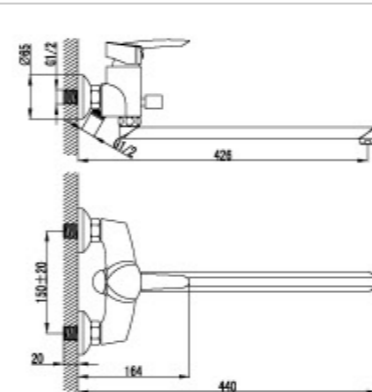

LM3406C

Смеситель для биде

- Rotating aerator Cascade®
- Ceramic cartridge 25 mm.
- Flexible supply 1/2"
- Metallic handle

LM3408C

Красота, эргономика, оригинальность – три слагаемых успеха в треугольной форме.