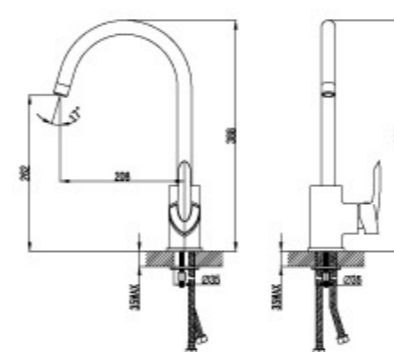

LM3502C

Смеситель для душа

- Эко-картридж 35 мм.
- Аксессуары в комплекте (шланг 1,5 м., настенное поворотное крепление, лейка)
- Металлическая рукоятка

LM3503C

Смеситель для кухни
с высоким поворотным изливом