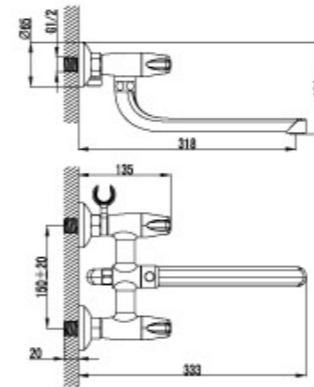

Новые преимущества классических решений.

Смеситель универсальный
с плоским изливом 350 мм.

- Аэратор Cascade®
- Кран-буксы с керамическими пластинами (угол поворота – 180 градусов)
- Кнопочный переключатель
- Боковое крепление для лейки
- Поворотный уголок
- Аксессуары в комплекте (шланг 1,5 м., настенное поворотное крепление, лейка)
- Металлические рукоятки

Смеситель универсальный
с плоским изливом 250 мм.

- Скрытый аэратор Slim SSR
- Кран-буксы с керамическими пластинами (угол поворота – 180 градусов)
- Кнопочный переключатель
- Боковое крепление для лейки
- Поворотный уголок
- Аксессуары в комплекте (шланг 1,5 м., настенное поворотное крепление, лейка)
- Металлические рукоятки

Смеситель для кухни
с поворотным изливом

- Скрытый аэратор Slim SSR
- Кран-буксы с керамическими пластинами (угол поворота – 180 градусов)
- Гибкая подводка 1/2"
- Металлические рукоятки

Смеситель для умывальника
с поворотным изливом

- Скрытый аэратор Slim SSR
- Кран-буксы с керамическими пластинами (угол поворота – 180 градусов)
- Гибкая подводка 1/2"
- Металлические рукоятки

LM2706C